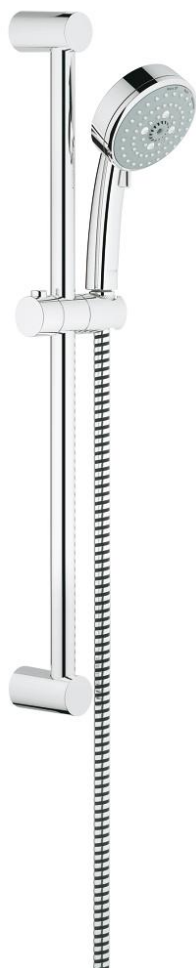

27 786 001 TEMPESTA COSMOPOLITAN 100 ZESTAW Z DRAŻKIEM PRYSZNICOWYM, 3 STRUMIENIE

OPIS PRODUKTU

- Colour: chrom
- elementy składowe:
 - prysznic ręczny (27 572 001)
 - drążek prysznicowy, 600 mm (27 521 000)
 - wąż prysznicowy Relaxaflex 1750 mm 1/2" x 1/2" (28 154)
- GROHE DreamSpray perfekcyjny natrysk
- GROHE LongLife trwała powłoka
- GROHE SpeedClean system przeciw osadom wapiennym
- Inner WaterGuide wewnętrzna izolacja chroniąca powierzchnię przed nagrzewaniem
- nadaje się do podgrzewaczy przepływowych
- min. rekomendowane ciśnienie 1,0 bar