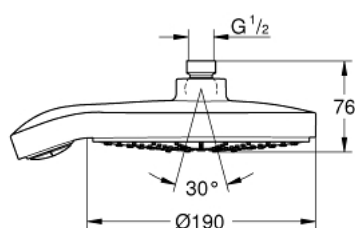

### OPIS PRODUKTU

- Colour: chrom
- rodzaje strumieni: GROHE Rain O<sup>2</sup>, Rain, Bokoma Spray, Jet
- Ø 190 mm
- GROHE EcoJoy ogranicznik przepływu 9,5 l/min
- GROHE DreamSpray perfekcyjny natrysk
- GROHE One-click showering wybór rodzaju strumienia prysznicza za pomocą przycisku
- GROHE LongLife trwała powłoka
- GROHE SpeedClean system przeciw osadom wapiennym
- Inner WaterGuide wewnętrzna izolacja chroniąca powierzchnię przed nagrzewaniem
- nadaje się do podgrzewaczy przepływowych
- min. rekomendowane ciśnienie 1,0 bar

## 27 765 000 **POWER&SOUL COSMOPOLITAN 190 DESZCZOWNICA, 4 STRUMIENIE**

**ELEMENTY ZAMIENNE**, kwietnia 2011 – now

1: uszczelka Ø18,5 x Ø12 x 2 (Numer zamówienia 0138900M)

2: sitko (Numer zamówienia 0676800M)