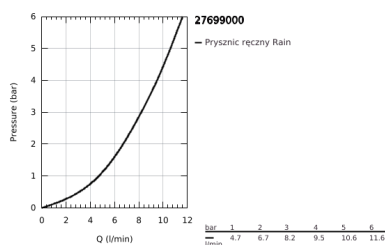

### OPIS PRODUKTU

- Colour: chrom
- rodzaj strumienia: strumień Rain
- maksymalne natężenie przepływu (przy 3 barach): 8,2 l/min
- GROHE EcoJoy mniejsze zużycie wody
- GROHE DreamSpray perfekcyjny natrysk
- GROHE LongLife trwała powłoka
- GROHE SpeedClean system przeciw osadom wapiennym
- Inner WaterGuide wewnętrzna izolacja chroniąca powierzchnię przed nagrzewaniem
- uniwersalny montaż, pasuje do wszystkich standardowych węży prysznicowych.
- nadaje się do podgrzewaczy przepływowych
- min. rekomendowane ciśnienie 1,0 bar