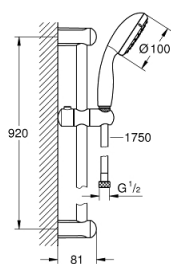

## 27 646 10E TEMPESTA 100 ZESTAW Z DRAŻKIEM PRYSZNICOWYM, 2 STRUMIENIE

### OPIS PRODUKTU

- Colour: chrom
- elementy składowe:
- prysznic ręczny Tempesta 100 II (27 597 001)
- drążek prysznicowy, 900 mm (27 524 000)
- wąż prysznicowy Relaxflex 1750 mm 1/2" x 1/2" (28 154)
- GROHE EcoJoy ogranicznik przepływu 5,7 l/min
- GROHE DreamSpray perfekcyjny natrysk
- GROHE LongLife trwała powłoka
- GROHE SpeedClean system przeciw osadom wapiennym
- Inner WaterGuide wewnętrzna izolacja chroniąca powierzchnię przed nagrzewaniem
- ShockProof silikonowy pierścień chroniący słuchawkę w razie upadku
- nadaje się do podgrzewaczy przepływowych