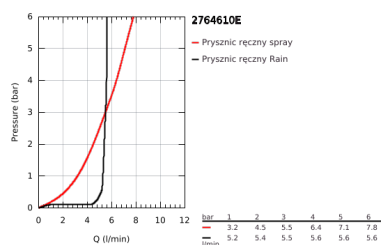

## 27 646 10E TEMPESTA 100 ZESTAW Z DRAŻKIEM PRYSZNICOWYM, 2 STRUMIENIE

### OPIS PRODUKTU

- Colour: chrom
- elementy składowe:
- prysznic ręczny Tempesta 100 II (27 597 001)
- drążek prysznicowy, 900 mm (27 524 000)
- wąż prysznicowy Relaxflex 1750 mm 1/2" x 1/2" (28 154)
- GROHE EcoJoy ogranicznik przepływu 5,7 l/min
- GROHE DreamSpray perfekcyjny natrysk
- GROHE LongLife trwała powłoka
- GROHE SpeedClean system przeciw osadom wapiennym
- Inner WaterGuide wewnętrzna izolacja chroniąca powierzchnię przed nagrzewaniem
- ShockProof silikonowy pierścień chroniący słuchawkę w razie upadku
- nadaje się do podgrzewaczy przepływowych