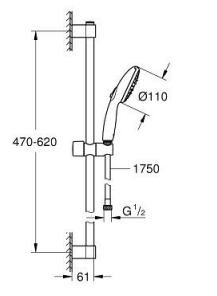

27 644 003 TEMPESTA 110 ZESTAW Z DRAŻKIEM PRYSZNICOWYM, 3 STRUMIENIE

OPIS PRODUKTU

- Colour: chrom
- elementy składowe:
 - słuchawka prysznicowa Tempesta (28 419)
 - maksymalne natężenie przepływu (przy 3 barach): 7,4 l/min
 - drążek prysznicowy, 600 mm (27 523)
 - wąż prysznicowy Relaxaflex 1750 mm 1/2" x 1/2" (28 154)
- GROHE EcoJoy mniejsze zużycie wody
- GROHE SmartSwitch intuicyjny i łatwy przełącznik ułatwia wybór preferowanego strumienia wody
- GROHE DreamSpray perfekcyjny natrysk
- GROHE LongLife trwała powłoka
- Flexible Installation - (regulowana wysokość górnego mocowania drążka)
- regulowany uchwyt do słuchawki prysznicowej (obracany i przesuwany)
- GROHE SpeedClean system przeciw osadom wapiennym
- Inner WaterGuide wewnętrzna izolacja chroniąca powierzchnię przed nagrzewaniem
- ShockProof silikonowy pierścień chroniący słuchawkę w razie upadku
- min. rekomendowane ciśnienie 1,0 bar
- nadaje się do podgrzewaczy przepływowych
- Wariant produktu: Professional

27 644 003 TEMPESTA 110 ZESTAW Z DRAŻKIEM PRYSZNICOWYM, 3 STRUMIENIE

ELEMENTY ZAMIENNE, kwietnia 2020 – now

- 1: mocowanie drążka prysznicowego (Numer zamówienia 48607000)
 - 2: Ślizgacz (Numer zamówienia 48609000)
 - 3: mocowanie drążka prysznicowego (Numer zamówienia 48608000)
 - 4: sitko (Numer zamówienia 0700200M)
 - 5: Podkładka wyrównująca (Numer zamówienia 48543001)*
- Aksesoria opcjonalne