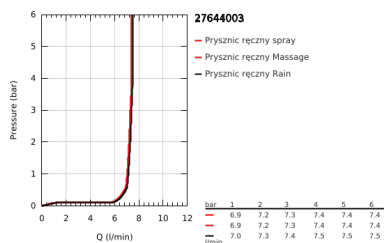

27 644 003 TEMPESTA 110 ZESTAW Z DRAŻKIEM PRYSZNICOWYM, 3 STRUMIENIE

OPIS PRODUKTU

- Colour: chrom
- elementy składowe:
 - słuchawka prysznicowa Tempesta (28 419)
 - maksymalne natężenie przepływu (przy 3 barach): 7,4 l/min
 - drążek prysznicowy, 600 mm (27 523)
 - wąż prysznicowy Relaxaflex 1750 mm 1/2" x 1/2" (28 154)
- GROHE EcoJoy mniejsze zużycie wody
- GROHE SmartSwitch intuicyjny i łatwy przełącznik ułatwia wybór preferowanego strumienia wody
- GROHE DreamSpray perfekcyjny natrysk
- GROHE LongLife trwała powłoka
- Flexible Installation - (regulowana wysokość górnego mocowania drążka)
- regulowany uchwyt do słuchawki prysznicowej (obracany i przesuwany)
- GROHE SpeedClean system przeciw osadom wapiennym
- Inner WaterGuide wewnętrzna izolacja chroniąca powierzchnię przed nagrzewaniem
- ShockProof silikonowy pierścień chroniący słuchawkę w razie upadku
- min. rekomendowane ciśnienie 1,0 bar
- nadaje się do podgrzewaczy przepływowych
- Wariant produktu: Professional