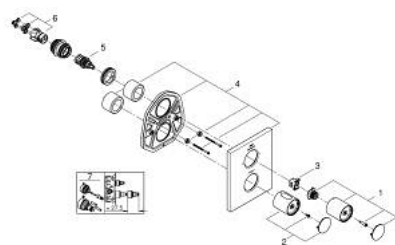

27 618 000 GROHTHERM F BATERIA TERMOSTATYCZNA

OPIS PRODUKTU

- Colour: chrom
- do obsługi więcej niż jednego wyjścia wody
- do montażu z Rapido T 35 500 000 (zamawiany osobno)
- GROHE LongLife trwała powłoka
- GROHE SafeStop blokada na 38°C
- GROHE SafeStop Plus w zestawie opcjonalny ogranicznik temperatury 43°C
- metalowe pokrętko temperatury
- metalowe pokrętko przełącznika Aquadimmer z funkcjami:- włączanie i regulacja siły przepływu- przełączanie pomiędzy dwoma górnymi wyjściami wody
- trzecie wyjście wody wymaga oddzielnego zaworu odcinającego (sprzedawany oddzielnie)
- prostokątna metalowa rozeta z zakrytym mocowaniem
- przepływ:
 - - max 53 l/min przy ciśnieniu 3 bar (przy użyciu wszystkich 3 wyjść wody)
 - - dolne wyjście wody 50 l/min przy 3 bar
 - - górne lewe (wannowe) wyjście wody 30 l/min przy 3 bar
 - - górne prawe (prysznicowe) wyjście wody 24 l/min przy 3 bar

27 618 000 GROHTHERM F BATERIA TERMOSTATYCZNA

ELEMENTY ZAMIENNE, września 2025 – now

- 1: pokrętło z blokadą (Numer zamówienia 47898000)
 - 2: Temperature control handle (Numer zamówienia 47900000)
 - 3: Pierścień oporowy (Numer zamówienia 10089000)
 - 4: Rozeta (Numer zamówienia 47901000)
 - 5: Wielofunkcyjny regulator przepływu (Numer zamówienia 47364000)
 - 6: Adapter (Numer zamówienia 12701001)
 - 7: Zestaw przedłużeń 27,5 mm (Numer zamówienia 47781000)*
- Aksesoria opcjonalne