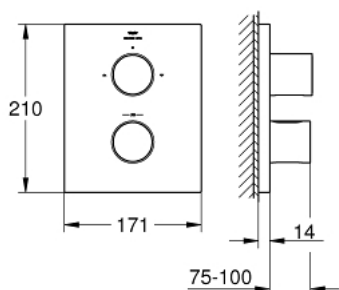

27 618 000 GROHTHERM F BATERIA TERMOSTATYCZNA

OPIS PRODUKTU

- Colour: chrom
- do obsługi więcej niż jednego wyjścia wody
- do montażu z Rapido T 35 500 000 (zamawiany osobno)
- GROHE LongLife trwała powłoka
- GROHE SafeStop blokada na 38°C
- GROHE SafeStop Plus w zestawie opcjonalny ogranicznik temperatury 43°C
- metalowe pokrętko temperatury
- metalowe pokrętko przełącznika Aquadimmer z funkcjami:- włączanie i regulacja siły przepływu- przełączanie pomiędzy dwoma górnymi wyjściami wody
- trzecie wyjście wody wymaga oddzielnego zaworu odcinającego (sprzedawany oddzielnie)
- prostokątna metalowa rozeta z zakrytym mocowaniem
- przepływ:
 - - max 53 l/min przy ciśnieniu 3 bar (przy użyciu wszystkich 3 wyjść wody)
 - - dolne wyjście wody 50 l/min przy 3 bar
 - - górne lewe (wannowe) wyjście wody 30 l/min przy 3 bar
 - - górne prawe (prysznicowe) wyjście wody 24 l/min przy 3 bar

27 618 000 GROHTHERM F BATERIA TERMOSTATYCZNA

ELEMENTY ZAMIENNE, września 2025 – now

- 1: pokrętło z blokadą (Numer zamówienia 47898000)
 - 2: Temperature control handle (Numer zamówienia 47900000)
 - 3: Pierścień oporowy (Numer zamówienia 10089000)
 - 4: Rozeta (Numer zamówienia 47901000)
 - 5: Wielofunkcyjny regulator przepływu (Numer zamówienia 47364000)
 - 6: Adapter (Numer zamówienia 12701001)
 - 7: Zestaw przedłużeń 27,5 mm (Numer zamówienia 47781000)*
- Aksesoria opcjonalne