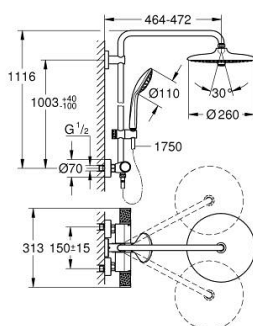

27 615 KF2 EUPHORIA SYSTEM 260 SYSTEM PRYSZNICOWY Z TERMOSTATEM DO MONTAŻU ŚCIENNEGO

OPIS PRODUKTU (1/2)

- Colour: phantom black
- elementy składowe:
 - poziome obrotowe ramię 450 mm
 - termostat natynkowy z funkcją Aquadimmer
 - przełącznik: deszczownica/ prysznic ręczny
 - deszczownica Euphoria 260
 - strumień Rain, SmartRain, Jet
- maksymalne natężenie przepływu (przy 3 barach): 7,5 l/min
- z przegubem kulowym
- kąt obrotu $\pm 15^\circ$
- słuchawka prysznicowa Euphoria 110 Massage
- strumień Rain, Massage, SmartRain
- maksymalne natężenie przepływu w systemie (przy 3 barach): 8,5 l/min
- regulowany uchwyt prysznicza
- Silverflex wąż prysznicowy 1750 mm 1/2" x 1/2" (28 388)
- maksymalne natężenie przepływu (przy 3 barach): 8,5 l/min
- GROHE EcoJoy mniejsze zużycie wody
- GROHE TurboStat głowica termostaticzna
- GROHE SafeStop blokada na 38°C
- GROHE SafeStop Plus w zestawie opcjonalny ogranicznik temperatury 43°C
- GROHE CoolTouch brak ryzyka oparzeń o gorące powierzchnie
- GROHE ProGrip uchwyty z radełkowaną strukturą
- GROHE DreamSpray perfekcyjny natrysk
- GROHE SprayDimmer (bezstopniowa redukcja przepływu)
- Flexible Installation - (regulowana wysokość górnego mocowania drążka)
- Inner WaterGuide wewnętrzna izolacja chroniąca powierzchnię przed nagrzewaniem
- GROHE SpeedClean system przeciw osadom wapiennym
- TwistStop system zapobiegający skręcaniu węża prysznicowego
- przystosowany do podgrzewaczy przepływowych o mocy min. 18 kW
- minimalny przepływ 5 l/min

Pure Freude
an Wasser

27 615 KF2 EUPHORIA SYSTEM 260 SYSTEM PRYSZNICOWY Z TERMOSTATEM DO MONTAŻU ŚCIENNEGO

OPIS PRODUKTU (2/2)

- wyposażenie opcjonalne: GROHE EasyReach półka (26 362 LN0);
zamawiana osobno
- Wariant produktu: Professional