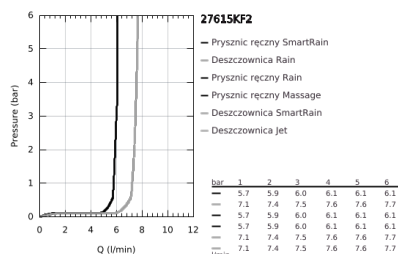

27 615 KF2 EUPHORIA SYSTEM 260 SYSTEM PRYSZNICOWY Z TERMOSTATEM DO MONTAŻU ŚCIENNEGO

OPIS PRODUKTU (1/2)

- Colour: phantom black
- elementy składowe:
 - poziome obrotowe ramię 450 mm
 - termostat natynkowy z funkcją Aquadimmer
 - przełącznik: deszczownica/ prysznic ręczny
 - deszczownica Euphoria 260
 - strumień Rain, SmartRain, Jet
- maksymalne natężenie przepływu (przy 3 barach): 7,5 l/min
- z przegubem kulowym
- kąt obrotu $\pm 15^\circ$
- słuchawka prysznicowa Euphoria 110 Massage
- strumień Rain, Massage, SmartRain
- maksymalne natężenie przepływu w systemie (przy 3 barach): 8,5 l/min
- regulowany uchwyt prysznicza
- Silverflex wąż prysznicowy 1750 mm 1/2" x 1/2" (28 388)
- maksymalne natężenie przepływu (przy 3 barach): 8,5 l/min
- GROHE EcoJoy mniejsze zużycie wody
- GROHE TurboStat głowica termostaticzna
- GROHE SafeStop blokada na 38°C
- GROHE SafeStop Plus w zestawie opcjonalny ogranicznik temperatury 43°C
- GROHE CoolTouch brak ryzyka oparzeń o gorące powierzchnie
- GROHE ProGrip uchwyty z radełkowaną strukturą
- GROHE DreamSpray perfekcyjny natrysk
- GROHE SprayDimmer (bezstopniowa redukcja przepływu)
- Flexible Installation - (regulowana wysokość górnego mocowania drążka)
- Inner WaterGuide wewnętrzna izolacja chroniąca powierzchnię przed nagrzewaniem
- GROHE SpeedClean system przeciw osadom wapiennym
- TwistStop system zapobiegający skręcaniu węża prysznicowego
- przystosowany do podgrzewaczy przepływowych o mocy min. 18 kW
- minimalny przepływ 5 l/min