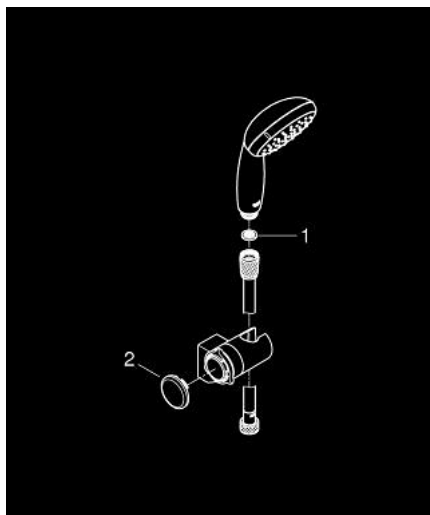

27 601 10E TEMPESTA 100 ZESTAW PRYSZNICOWY 2 STRUMIENIE

OPIS PRODUKTU

- Colour: chrom
- elementy składowe:
- prysznic ręczny Tempesta 100 II (27 597 001)
- regulowany uchwyt ścienny (27 595 000)
- wąż prysznicowy Relaxflex 1750 mm 1/2" x 1/2" (28 154)
- GROHE EcoJoy ogranicznik przepływu 5,7 l/min
- GROHE DreamSpray perfekcyjny natrysk
- GROHE LongLife trwała powłoka
- GROHE SpeedClean system przeciw osadom wapiennym
- Inner WaterGuide wewnętrzna izolacja chroniąca powierzchnię przed nagrzewaniem
- ShockProof silikonowy pierścień chroniący słuchawkę w razie upadku
- nadaje się do podgrzewaczy przepływowych
- min. rekomendowane ciśnienie 1,0 bar

27 601 10E TEMPESTA 100 ZESTAW PRYSZNICOWY 2 STRUMIENIE

ELEMENTY ZAMIENNE, sierpnia 2010 – now

1: sitko (Numer zamówienia 0700200M)

2: nakładka (Numer zamówienia 45652P00)