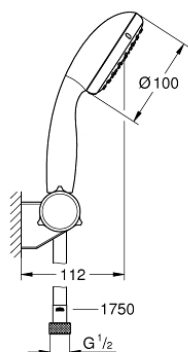

27 601 10E TEMPESTA 100 ZESTAW PRYSZNICOWY 2 STRUMIENIE

OPIS PRODUKTU

- Colour: chrom
- elementy składowe:
- prysznic ręczny Tempesta 100 II (27 597 001)
- regulowany uchwyt ścienny (27 595 000)
- wąż prysznicowy Relaxflex 1750 mm 1/2" x 1/2" (28 154)
- GROHE EcoJoy ogranicznik przepływu 5,7 l/min
- GROHE DreamSpray perfekcyjny natrysk
- GROHE LongLife trwała powłoka
- GROHE SpeedClean system przeciw osadom wapiennym
- Inner WaterGuide wewnętrzna izolacja chroniąca powierzchnię przed nagrzewaniem
- ShockProof silikonowy pierścień chroniący słuchawkę w razie upadku
- nadaje się do podgrzewaczy przepływowych
- min. rekomendowane ciśnienie 1,0 bar

27 601 10E TEMPESTA 100 ZESTAW PRYSZNICOWY 2 STRUMIENIE

ELEMENTY ZAMIENNE, sierpnia 2010 – now

1: sitko (Numer zamówienia 0700200M)

2: nakładka (Numer zamówienia 45652P00)