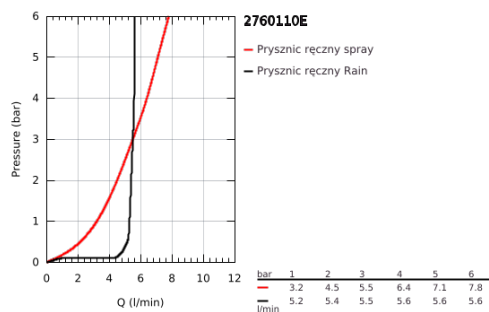

27 601 10E TEMPESTA 100 ZESTAW PRYSZNICOWY 2 STRUMIENIE

OPIS PRODUKTU

- Colour: chrom
- elementy składowe:
- prysznic ręczny Tempesta 100 II (27 597 001)
- regulowany uchwyt ścienny (27 595 000)
- wąż prysznicowy Relaxflex 1750 mm 1/2" x 1/2" (28 154)
- GROHE EcoJoy ogranicznik przepływu 5,7 l/min
- GROHE DreamSpray perfekcyjny natrysk
- GROHE LongLife trwała powłoka
- GROHE SpeedClean system przeciw osadom wapiennym
- Inner WaterGuide wewnętrzna izolacja chroniąca powierzchnię przed nagrzewaniem
- ShockProof silikonowy pierścień chroniący słuchawkę w razie upadku
- nadaje się do podgrzewaczy przepływowych
- min. rekomendowane ciśnienie 1,0 bar