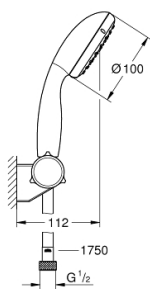

27 601 00E TEMPESTA 100 ZESTAW PRYSZNICOWY 2 STRUMIENIE

OPIS PRODUKTU

- Colour: chrom
- elementy składowe:
- prysznic ręczny Tempesta 100 II (27 597 001)
- regulowany uchwyt ścienny (27 595 000)
- wąż prysznicowy Relaxaflex 1750 mm 1/2" x 1/2" (28 154)
- GROHE EcoJoy ogranicznik przepływu 5,7 l/min
- GROHE DreamSpray perfekcyjny natrysk
- GROHE LongLife trwała powłoka
- GROHE SpeedClean system przeciw osadom wapiennym
- Inner WaterGuide wewnętrzna izolacja chroniąca powierzchnię przed nagrzewaniem
- ShockProof silikonowy pierścień chroniący słuchawkę w razie upadku
- nadaje się do podgrzewaczy przepływowych
- min. rekomendowane ciśnienie 1,0 bar

27 601 00E TEMPESTA 100 ZESTAW PRYSZNICOWY 2 STRUMIENIE

ELEMENTY ZAMIENNE, sierpnia 2010 – now

1: sitko (Numer zamówienia 0700200M)

2: nakładka (Numer zamówienia 45652P00)