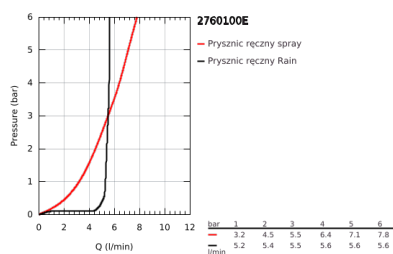

27 601 00E TEMPESTA 100 ZESTAW PRYSZNICOWY 2 STRUMIENIE

OPIS PRODUKTU

- Colour: chrom
- elementy składowe:
- prysznic ręczny Tempesta 100 II (27 597 001)
- regulowany uchwyt ścienny (27 595 000)
- wąż prysznicowy Relaxaflex 1750 mm 1/2" x 1/2" (28 154)
- GROHE EcoJoy ogranicznik przepływu 5,7 l/min
- GROHE DreamSpray perfekcyjny natrysk
- GROHE LongLife trwała powłoka
- GROHE SpeedClean system przeciw osadom wapiennym
- Inner WaterGuide wewnętrzna izolacja chroniąca powierzchnię przed nagrzewaniem
- ShockProof silikonowy pierścień chroniący słuchawkę w razie upadku
- nadaje się do podgrzewaczy przepływowych
- min. rekomendowane ciśnienie 1,0 bar