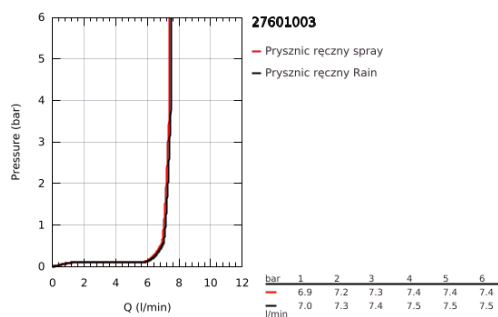

27 601 003 TEMPESTA 110 ZESTAW PRYSZNICOWY

OPIS PRODUKTU

- Colour: chrom
- elementy składowe:
 - słuchawka prysznicowa Tempesta (26 161)
 - maksymalne natężenie przepływu (przy 3 barach): 7,4 l/min
 - regulowany uchwyt ścienny (27 595 000)
 - wąż prysznicowy Relaxflex 1750 mm 1/2" x 1/2" (28 154)
- GROHE EcoJoy mniejsze zużycie wody
- GROHE SmartSwitch intuicyjny i łatwy przełącznik ułatwia wybór preferowanego strumienia wody
- GROHE DreamSpray perfekcyjny natrysk
- GROHE LongLife trwała powłoka
- GROHE SpeedClean system przeciw osadom wapiennym
- Inner WaterGuide wewnętrzna izolacja chroniąca powierzchnię przed nagrzewaniem
- ShockProof silikonowy pierścień chroniący słuchawkę w razie upadku
- min. rekomendowane ciśnienie 1,0 bar
- nadaje się do podgrzewaczy przepływowych
- Wariant produktu: Professional

27 601 003 TEMPESTA 110 ZESTAW PRYSZNICOWY

ELEMENTY ZAMIENNE, kwietnia 2020 – now

1: sitko (Numer zamówienia 0700200M)

2: nakładka (Numer zamówienia 1029380000)