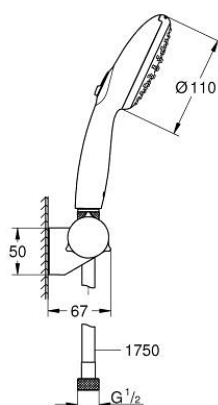

27 601 003 TEMPESTA 110 ZESTAW PRYSZNICOWY

OPIS PRODUKTU

- Colour: chrom
- elementy składowe:
 - słuchawka prysznicowa Tempesta (26 161)
 - maksymalne natężenie przepływu (przy 3 barach): 7,4 l/min
 - regulowany uchwyt ścienny (27 595 000)
 - wąż prysznicowy Relaxflex 1750 mm 1/2" x 1/2" (28 154)
- GROHE EcoJoy mniejsze zużycie wody
- GROHE SmartSwitch intuicyjny i łatwy przełącznik ułatwia wybór preferowanego strumienia wody
- GROHE DreamSpray perfekcyjny natrysk
- GROHE LongLife trwała powłoka
- GROHE SpeedClean system przeciw osadom wapiennym
- Inner WaterGuide wewnętrzna izolacja chroniąca powierzchnię przed nagrzewaniem
- ShockProof silikonowy pierścień chroniący słuchawkę w razie upadku
- min. rekomendowane ciśnienie 1,0 bar
- nadaje się do podgrzewaczy przepływowych
- Wariant produktu: Professional

27 601 003 TEMPESTA 110 ZESTAW PRYSZNICOWY

ELEMENTY ZAMIENNE, kwietnia 2020 – now

1: sitko (Numer zamówienia 0700200M)

2: nakładka (Numer zamówienia 1029380000)