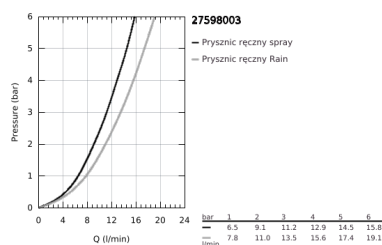

## 27 598 003 TEMPESTA 110 ZESTAW Z DRAŻKIEM PRYSZNICOWYM, 2 STRUMIENIE

### OPIS PRODUKTU

- Colour: chrom
- elementy składowe:
  - słuchawka prysznicowa Tempesta 110 (27 597)
  - maksymalne natężenie przepływu (przy 3 barach): 13,5 l/min
  - drążek prysznicowy, 600 mm (27 523)
  - wąż prysznicowy Relaxflex 1750 mm 1/2" x 1/2" (28 154)
  - GROHE SmartSwitch intuicyjny i łatwy przełącznik ułatwia wybór preferowanego strumienia wody
  - GROHE DreamSpray perfekcyjny natrysk
  - GROHE LongLife trwała powłoka
  - Flexible Installation - (regulowana wysokość górnego mocowania drążka)
  - regulowany uchwyt do słuchawki prysznicowej (obracany i przesuwny)
  - GROHE SpeedClean system przeciw osadom wapiennym
  - Inner WaterGuide wewnętrzna izolacja chroniąca powierzchnię przed nagrzewaniem
  - ShockProof silikonowy pierścień chroniący słuchawkę w razie upadku
  - min. rekomendowane ciśnienie 1,0 bar
  - nadaje się do podgrzewaczy przepływowych
- Wariant produktu: Professional