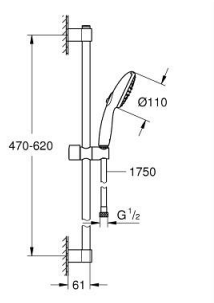

## 27 598 003 TEMPESTA 110 ZESTAW Z DRAŻKIEM PRYSZNICOWYM, 2 STRUMIENIE

### OPIS PRODUKTU

- Colour: chrom
- elementy składowe:
  - słuchawka prysznicowa Tempesta 110 (27 597)
  - maksymalne natężenie przepływu (przy 3 barach): 13,5 l/min
  - drążek prysznicowy, 600 mm (27 523)
  - wąż prysznicowy Relaxflex 1750 mm 1/2" x 1/2" (28 154)
  - GROHE SmartSwitch intuicyjny i łatwy przełącznik ułatwia wybór preferowanego strumienia wody
  - GROHE DreamSpray perfekcyjny natrysk
  - GROHE LongLife trwała powłoka
  - Flexible Installation - (regulowana wysokość górnego mocowania drążka)
  - regulowany uchwyt do słuchawki prysznicowej (obracany i przesuwny)
  - GROHE SpeedClean system przeciw osadom wapiennym
  - Inner WaterGuide wewnętrzna izolacja chroniąca powierzchnię przed nagrzewaniem
  - ShockProof silikonowy pierścień chroniący słuchawkę w razie upadku
  - min. rekomendowane ciśnienie 1,0 bar
  - nadaje się do podgrzewaczy przepływowych
- Wariant produktu: Professional