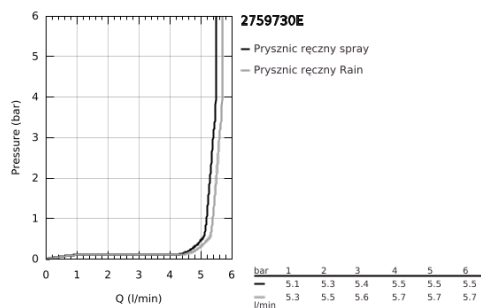

27 597 30E TEMPESTA 110 SŁUCHAWKA PRYSZNICOWA, 2 STRUMIENIE

OPIS PRODUKTU

- Colour: chrom
- strumień Rain, Jet
- maksymalne natężenie przepływu (przy 3 barach): 5,6 l/min
- GROHE EcoJoy jeszcze większa oszczędność wody bez utraty komfortu
- GROHE SmartSwitch intuicyjny i łatwy przełącznik ułatwia wybór preferowanego strumienia wody
- GROHE DreamSpray perfekcyjny natrysk
- GROHE LongLife trwała powłoka
- GROHE SpeedClean system przeciw osadom wapiennym
- Inner WaterGuide wewnętrzna izolacja chroniąca powierzchnię przed nagrzewaniem
- ShockProof silikonowy pierścień chroniący słuchawkę w razie upadku
- uniwersalny montaż, pasuje do wszystkich standardowych węży prysznicowych.
- min. rekomendowane ciśnienie 1,0 bar
- nadaje się do podgrzewaczy przepływowych
- Wariant produktu: Professional

Pure Freude
an Wasser

27 597 30E TEMPESTA 110 SŁUCHAWKA PRYSZNICOWA, 2 STRUMIENIE

ELEMENTY ZAMIENNE, kwietnia 2020 – now

1: sitko (Numer zamówienia 0700200M)