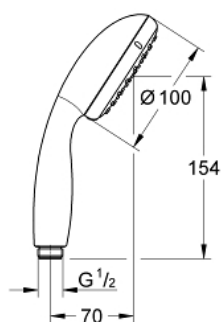

27 597 00E TEMPESTA 100 SŁUCHAWKA PRYSZNICOWA, 2 STRUMIENIE

OPIS PRODUKTU

- Colour: chrom
- strumień Rain, Jet
- GROHE EcoJoy ogranicznik przepływu 5,7 l/min
- GROHE DreamSpray perfekcyjny natrysk
- GROHE LongLife trwała powłoka
- GROHE SpeedClean system przeciw osadom wapiennym
- Inner WaterGuide wewnętrzna izolacja chroniąca powierzchnię przed nagrzewaniem
- ShockProof silikonowy pierścień chroniący słuchawkę w razie upadku
- uniwersalny montaż, pasuje do wszystkich standardowych węży prysznicowych.
- nadaje się do podgrzewaczy przepływowych
- min. rekomendowane ciśnienie 1,0 bar

27 597 00E **TEMPESTA 100 SŁUCHAWKA PRYSZNICOWA, 2 STRUMIENIE**

ELEMENTY ZAMIENNE, sierpnia 2010 – now

1: sitko (Numer zamówienia 0700200M)