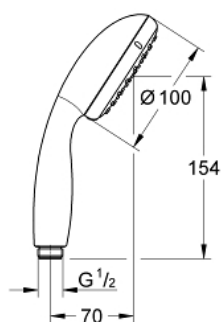

### OPIS PRODUKTU

- Colour: chrom
- strumień Rain, Jet
- GROHE DreamSpray perfekcyjny natrysk
- GROHE LongLife trwała powłoka
- GROHE SpeedClean system przeciw osadom wapiennym
- Inner WaterGuide wewnętrzna izolacja chroniąca powierzchnię przed nagrzewaniem
- ShockProof silikonowy pierścień chroniący słuchawkę w razie upadku
- nadaje się do podgrzewaczy przepływowych
- min. rekomendowane ciśnienie 1,0 bar