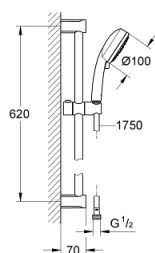

27 580 002 TEMPESTA COSMOPOLITAN 100 ZESTAW PRYSZNICOWY, 4 STRUMIENIE

OPIS PRODUKTU

- Colour: chrom
- elementy składowe:
 - słuchawka prysznicowa Tempesta Cosmopolitan 100 (27 575 002)
 - drążek prysznicowy, 600 mm (27 521 000)
 - wąż prysznicowy Relaxflex 1750 mm 1/2" x 1/2" (28 154)
 - GROHE EcoJoy ogranicznik przepływu 9,5 l/min
 - GROHE DreamSpray perfekcyjny natrysk
 - GROHE LongLife trwała powłoka
 - GROHE SpeedClean system przeciw osadom wapiennym
 - Inner WaterGuide wewnętrzna izolacja chroniąca powierzchnię przed nagrzewaniem
- nadaje się do podgrzewaczy przepływowych
- min. rekomendowane ciśnienie 1,0 bar

27 580 002 TEMPESTA COSMOPOLITAN 100 ZESTAW PRYSZNICOWY, 4 STRUMIENIE

ELEMENTY ZAMIENNE, marca 2017 – now

1: mocowanie drążka prysznicowego (Numer zamówienia 48095000)

2: Ślizgacz (Numer zamówienia 12140000)