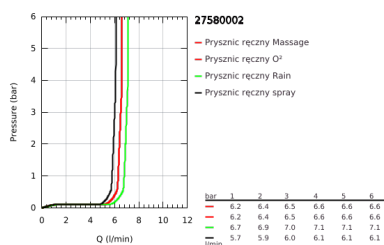

27 580 002 TEMPESTA COSMOPOLITAN 100 ZESTAW PRYSZNICOWY, 4 STRUMIENIE

OPIS PRODUKTU

- Colour: chrom
- elementy składowe:
 - słuchawka prysznicowa Tempesta Cosmopolitan 100 (27 575 002)
 - drążek prysznicowy, 600 mm (27 521 000)
 - wąż prysznicowy Relaxflex 1750 mm 1/2" x 1/2" (28 154)
 - GROHE EcoJoy ogranicznik przepływu 9,5 l/min
 - GROHE DreamSpray perfekcyjny natrysk
 - GROHE LongLife trwała powłoka
 - GROHE SpeedClean system przeciw osadom wapiennym
 - Inner WaterGuide wewnętrzna izolacja chroniąca powierzchnię przed nagrzewaniem
- nadaje się do podgrzewaczy przepływowych
- min. rekomendowane ciśnienie 1,0 bar

27 580 002 TEMPESTA COSMOPOLITAN 100 ZESTAW PRYSZNICOWY, 4 STRUMIENIE

ELEMENTY ZAMIENNE, marca 2017 – now

1: mocowanie drążka prysznicowego (Numer zamówienia 48095000)

2: Ślizgacz (Numer zamówienia 12140000)