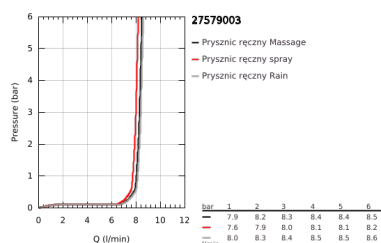

27 579 003 TEMPESTA CUBE 110 ZESTAW Z DRAŻKIEM PRYSZNICOWYM, 3 STRUMIENIE

OPIS PRODUKTU

- Colour: chrom
- elementy składowe:
 - słuchawka prysznicowa Tempesta Cube 110 (27 574)
 - strumień Jet/Rain/Massage
 - maksymalne natężenie przepływu (przy 3 barach): 7,4 l/min
 - drążek prysznicowy, 600 mm (27 523)
 - wąż prysznicowy Relaxflex 1750 mm 1/2" x 1/2" (28 154)
- GROHE EcoJoy mniejsze zużycie wody
- GROHE SmartSwitch intuicyjny i łatwy przełącznik ułatwia wybór preferowanego strumienia wody
- GROHE DreamSpray perfekcyjny natrysk
- GROHE LongLife trwała powłoka
- Flexible Installation - (regulowana wysokość górnego mocowania drążka)
- regulowany uchwyt do słuchawki prysznicowej (obracany i przesuwany)
- GROHE SpeedClean system przeciw osadom wapiennym
- Inner WaterGuide wewnętrzna izolacja chroniąca powierzchnię przed nagrzewaniem
- ShockProof silikonowy pierścień chroniący słuchawkę w razie upadku
- min. rekomendowane ciśnienie 1,0 bar
- nadaje się do podgrzewaczy przepływowych
- Wariant produktu: Professional