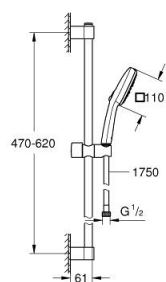

27 579 003 TEMPESTA CUBE 110 ZESTAW Z DRAŻKIEM PRYSZNICOWYM, 3 STRUMIENIE

OPIS PRODUKTU

- Colour: chrom
- elementy składowe:
 - słuchawka prysznicowa Tempesta Cube 110 (27 574)
 - strumień Jet/Rain/Massage
 - maksymalne natężenie przepływu (przy 3 barach): 7,4 l/min
 - drążek prysznicowy, 600 mm (27 523)
 - wąż prysznicowy Relaxflex 1750 mm 1/2" x 1/2" (28 154)
- GROHE EcoJoy mniejsze zużycie wody
- GROHE SmartSwitch intuicyjny i łatwy przełącznik ułatwia wybór preferowanego strumienia wody
- GROHE DreamSpray perfekcyjny natrysk
- GROHE LongLife trwała powłoka
- Flexible Installation - (regulowana wysokość górnego mocowania drążka)
- regulowany uchwyt do słuchawki prysznicowej (obracany i przesuwany)
- GROHE SpeedClean system przeciw osadom wapiennym
- Inner WaterGuide wewnętrzna izolacja chroniąca powierzchnię przed nagrzewaniem
- ShockProof silikonowy pierścień chroniący słuchawkę w razie upadku
- min. rekomendowane ciśnienie 1,0 bar
- nadaje się do podgrzewaczy przepływowych
- Wariant produktu: Professional

27 579 003 TEMPESTA CUBE 110 ZESTAW Z DRĄŻKIEM PRYSZNICOWYM, 3 STRUMIENIE

ELEMENTY ZAMIENNE, listopada 2021 – now

1: mocowanie drążka prysznicowego (Numer zamówienia 48607000)

2: Ślizgacz (Numer zamówienia 48609000)

3: mocowanie drążka prysznicowego (Numer zamówienia 48608000)

4: sitko (Numer zamówienia 0700200M)

5: Podkładka wyrównująca (Numer zamówienia 48543001)*

Aksesoria opcjonalne