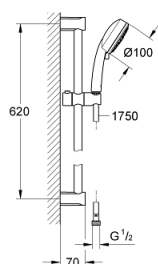

27 579 002 TEMPESTA COSMOPOLITAN 100 ZESTAW Z DRAŻKIEM PRYSZNICOWYM, 3 STRUMIENIE

OPIS PRODUKTU

- Colour: chrom
- elementy składowe:
- prysznic ręczny (27 574 002)
- drążek prysznicowy, 600 mm (27 521 000)
- wąż prysznicowy Relaxaflex 1750 mm 1/2" x 1/2" (28 154)
- GROHE EcoJoy ogranicznik przepływu 9,5 l/min
- GROHE DreamSpray perfekcyjny natrysk
- GROHE LongLife trwała powłoka
- GROHE SpeedClean system przeciw osadom wapiennym
- Inner WaterGuide wewnętrzna izolacja chroniąca powierzchnię przed nagrzewaniem
- nadaje się do podgrzewaczy przepływowych
- min. rekomendowane ciśnienie 1,0 bar

27 579 002 TEMPESTA COSMOPOLITAN 100 ZESTAW Z DRAŻKIEM PRYSZNICOWYM, 3 STRUMIENIE