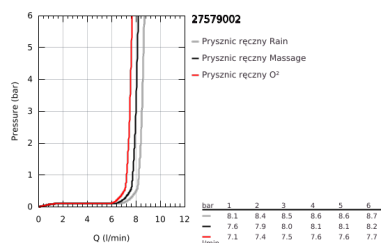

27 579 002 TEMPESTA COSMOPOLITAN 100 ZESTAW Z DRAŻKIEM PRYSZNICOWYM, 3 STRUMIENIE

OPIS PRODUKTU

- Colour: chrom
- elementy składowe:
- prysznic ręczny (27 574 002)
- drążek prysznicowy, 600 mm (27 521 000)
- wąż prysznicowy Relaxaflex 1750 mm 1/2" x 1/2" (28 154)
- GROHE EcoJoy ogranicznik przepływu 9,5 l/min
- GROHE DreamSpray perfekcyjny natrysk
- GROHE LongLife trwała powłoka
- GROHE SpeedClean system przeciw osadom wapiennym
- Inner WaterGuide wewnętrzna izolacja chroniąca powierzchnię przed nagrzewaniem
- nadaje się do podgrzewaczy przepływowych
- min. rekomendowane ciśnienie 1,0 bar