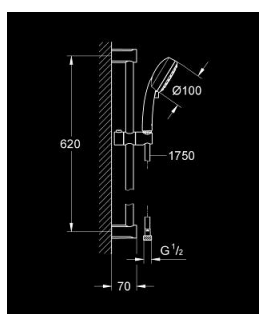

27 578 10E TEMPESTA COSMOPOLITAN 100 ZESTAW Z DRAŻKIEM PRYSZNICOWYM, 2 STRUMIENIE

OPIS PRODUKTU

- Colour: chrom
- elementy składowe:
- hand shower (27 571 10E)
- drążek prysznicowy, 600 mm (27 521 000)
- wąż prysznicowy Relaxflex 1750 mm 1/2" x 1/2" (28 154)
- GROHE EcoJoy ogranicznik przepływu 5,7 l/min
- GROHE DreamSpray perfekcyjny natrysk
- GROHE LongLife trwała powłoka
- GROHE SpeedClean system przeciw osadom wapiennym
- Inner WaterGuide wewnętrzna izolacja chroniąca powierzchnię przed nagrzewaniem
- nadaje się do podgrzewaczy przepływowych
- min. rekomendowane ciśnienie 1,0 bar

27 578 10E TEMPESTA COSMOPOLITAN 100 ZESTAW Z DRAŻKIEM PRYSZNICOWYM, 2 STRUMIENIE

ELEMENTY ZAMIENNE, grudnia 2012 – now

1: mocowanie drążka prysznicowego (Numer zamówienia 48095000)

2: Ślizgacz (Numer zamówienia 12140000)