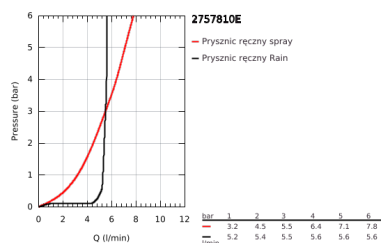

27 578 10E TEMPESTA COSMOPOLITAN 100 ZESTAW Z DRAŻKIEM PRYSZNICOWYM, 2 STRUMIENIE

OPIS PRODUKTU

- Colour: chrom
- elementy składowe:
- hand shower (27 571 10E)
- drążek prysznicowy, 600 mm (27 521 000)
- wąż prysznicowy Relaxflex 1750 mm 1/2" x 1/2" (28 154)
- GROHE EcoJoy ogranicznik przepływu 5,7 l/min
- GROHE DreamSpray perfekcyjny natrysk
- GROHE LongLife trwała powłoka
- GROHE SpeedClean system przeciw osadom wapiennym
- Inner WaterGuide wewnętrzna izolacja chroniąca powierzchnię przed nagrzewaniem
- nadaje się do podgrzewaczy przepływowych
- min. rekomendowane ciśnienie 1,0 bar