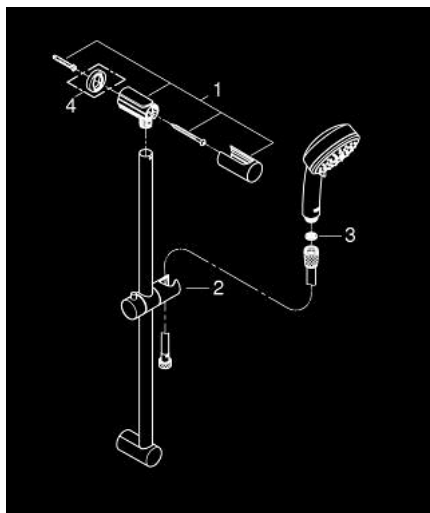

27 578 10E TEMPESTA COSMOPOLITAN 100 ZESTAW Z DRAŻKIEM PRYSZNICOWYM, 2 STRUMIENIE

OPIS PRODUKTU

- Colour: chrom
- elementy składowe:
- hand shower (27 571 10E)
- drążek prysznicowy, 600 mm (27 521 000)
- wąż prysznicowy Relaxflex 1750 mm 1/2" x 1/2" (28 154)
- GROHE EcoJoy ogranicznik przepływu 5,7 l/min
- GROHE DreamSpray perfekcyjny natrysk
- GROHE LongLife trwała powłoka
- GROHE SpeedClean system przeciw osadom wapiennym
- Inner WaterGuide wewnętrzna izolacja chroniąca powierzchnię przed nagrzewaniem
- nadaje się do podgrzewaczy przepływowych
- min. rekomendowane ciśnienie 1,0 bar

27 578 10E TEMPESTA COSMOPOLITAN 100 ZESTAW Z DRAŻKIEM PRYSZNICOWYM, 2 STRUMIENIE

ELEMENTY ZAMIENNE, grudnia 2012 – now

1: mocowanie drążka prysznicowego (Numer zamówienia 48095000)

2: Ślizgacz (Numer zamówienia 12140000)