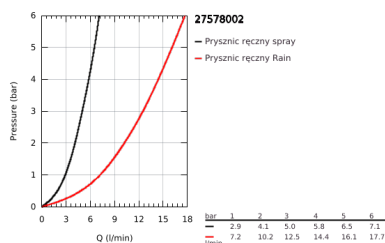

## 27 578 002 TEMPESTA COSMOPOLITAN 100 ZESTAW Z DRAŻKIEM PRYSZNICOWYM, 2 STRUMIENIE

### OPIS PRODUKTU

- Colour: chrom
- elementy składowe:
- prysznic ręczny (27 571 002)
- drążek prysznicowy, 600 mm (27 521 000)
- wąż prysznicowy Relaxflex 1750 mm 1/2" x 1/2" (28 154)
- GROHE DreamSpray perfekcyjny natrysk
- GROHE LongLife trwała powłoka
- GROHE SpeedClean system przeciw osadom wapiennym
- Inner WaterGuide wewnętrzna izolacja chroniąca powierzchnię przed nagrzewaniem
- nadaje się do podgrzewaczy przepływowych
- min. rekomendowane ciśnienie 1,0 bar