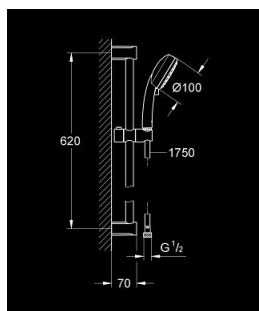

## 27 578 002 TEMPESTA COSMOPOLITAN 100 ZESTAW Z DRAŻKIEM PRYSZNICOWYM, 2 STRUMIENIE

### OPIS PRODUKTU

- Colour: chrom
- elementy składowe:
- prysznic ręczny (27 571 002)
- drążek prysznicowy, 600 mm (27 521 000)
- wąż prysznicowy Relaxflex 1750 mm 1/2" x 1/2" (28 154)
- GROHE DreamSpray perfekcyjny natrysk
- GROHE LongLife trwała powłoka
- GROHE SpeedClean system przeciw osadom wapiennym
- Inner WaterGuide wewnętrzna izolacja chroniąca powierzchnię przed nagrzewaniem
- nadaje się do podgrzewaczy przepływowych
- min. rekomendowane ciśnienie 1,0 bar