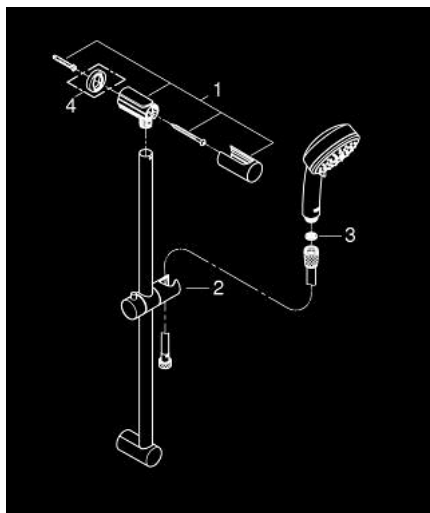

## 27 578 002 TEMPESTA COSMOPOLITAN 100 ZESTAW Z DRAŻKIEM PRYSZNICOWYM, 2 STRUMIENIE

### OPIS PRODUKTU

- Colour: chrom
- elementy składowe:
- prysznic ręczny (27 571 002)
- drążek prysznicowy, 600 mm (27 521 000)
- wąż prysznicowy Relaxflex 1750 mm 1/2" x 1/2" (28 154)
- GROHE DreamSpray perfekcyjny natrysk
- GROHE LongLife trwała powłoka
- GROHE SpeedClean system przeciw osadom wapiennym
- Inner WaterGuide wewnętrzna izolacja chroniąca powierzchnię przed nagrzewaniem
- nadaje się do podgrzewaczy przepływowych
- min. rekomendowane ciśnienie 1,0 bar

### ELEMENTY ZAMIENNE, marca 2017 – now

1: mocowanie drążka prysznicowego (Numer zamówienia 48092000)

2: Ślizgacz (Numer zamówienia 48093000)

3: sitko (Numer zamówienia 0700200M)

4: Podkładka wyrównująca (Numer zamówienia 48051000)\*