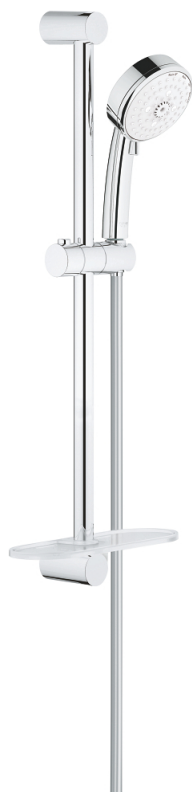

27 577 002 TEMPESTA COSMOPOLITAN 100 ZESTAW PRYSZNICOWY, 4 STRUMIENIE

OPIS PRODUKTU

- Colour: chrom
- elementy składowe:
- prysznic ręczny (27 575 002)
- drążek prysznicowy, 600 mm (27 521 000)
- wąż prysznicowy Relaxflex 1750 mm 1/2" x 1/2" (28 154)
- półka GROHE EasyReach (27 596 000)
- GROHE EcoJoy ogranicznik przepływu 9,5 l/min
- GROHE DreamSpray perfekcyjny natrysk
- GROHE LongLife trwała powłoka
- GROHE SpeedClean system przeciw osadom wapiennym
- Inner WaterGuide wewnętrzna izolacja chroniąca powierzchnię przed nagrzewaniem
- nadaje się do podgrzewaczy przepływowych
- min. rekomendowane ciśnienie 1,0 bar

27 577 002 TEMPESTA COSMOPOLITAN 100 ZESTAW PRYSZNICOWY, 4 STRUMIENIE

ELEMENTY ZAMIENNE, marca 2017 – now

1: mocowanie drążka prysznicowego (Numer zamówienia 48095000)

2: Ślizgacz (Numer zamówienia 12140000)

3: Półka GROHE EasyReach (Numer zamówienia 27596000)

4: sitko (Numer zamówienia 0700200M)

5: Podkładka wyrównująca (Numer zamówienia 48051000)*

Aksesoria opcjonalne