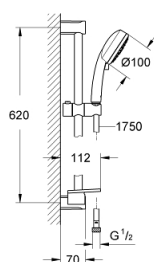

27 577 002 TEMPESTA COSMOPOLITAN 100 ZESTAW PRYSZNICOWY, 4 STRUMIENIE

OPIS PRODUKTU

- Colour: chrom
- elementy składowe:
- prysznic ręczny (27 575 002)
- drążek prysznicowy, 600 mm (27 521 000)
- wąż prysznicowy Relaxflex 1750 mm 1/2" x 1/2" (28 154)
- półka GROHE EasyReach (27 596 000)
- GROHE EcoJoy ogranicznik przepływu 9,5 l/min
- GROHE DreamSpray perfekcyjny natrysk
- GROHE LongLife trwała powłoka
- GROHE SpeedClean system przeciw osadom wapiennym
- Inner WaterGuide wewnętrzna izolacja chroniąca powierzchnię przed nagrzewaniem
- nadaje się do podgrzewaczy przepływowych
- min. rekomendowane ciśnienie 1,0 bar

27 577 002 TEMPESTA COSMOPOLITAN 100 ZESTAW PRYSZNICOWY, 4 STRUMIENIE

ELEMENTY ZAMIENNE, marca 2017 – now

1: mocowanie drążka prysznicowego (Numer zamówienia 48095000)

2: Ślizgacz (Numer zamówienia 12140000)

3: Półka GROHE EasyReach (Numer zamówienia 27596000)

4: sitko (Numer zamówienia 0700200M)

5: Podkładka wyrównująca (Numer zamówienia 48051000)*

Aksesoria opcjonalne