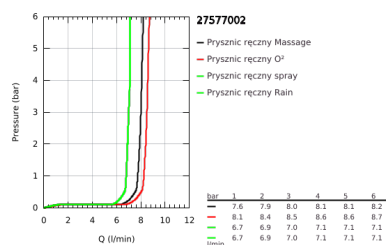

27 577 002 TEMPESTA COSMOPOLITAN 100 ZESTAW PRYSZNICOWY, 4 STRUMIENIE

OPIS PRODUKTU

- Colour: chrom
- elementy składowe:
- prysznic ręczny (27 575 002)
- drążek prysznicowy, 600 mm (27 521 000)
- wąż prysznicowy Relaxflex 1750 mm 1/2" x 1/2" (28 154)
- półka GROHE EasyReach (27 596 000)
- GROHE EcoJoy ogranicznik przepływu 9,5 l/min
- GROHE DreamSpray perfekcyjny natrysk
- GROHE LongLife trwała powłoka
- GROHE SpeedClean system przeciw osadom wapiennym
- Inner WaterGuide wewnętrzna izolacja chroniąca powierzchnię przed nagrzewaniem
- nadaje się do podgrzewaczy przepływowych
- min. rekomendowane ciśnienie 1,0 bar

27 577 002 TEMPESTA COSMOPOLITAN 100 ZESTAW PRYSZNICOWY, 4 STRUMIENIE

ELEMENTY ZAMIENNE, marca 2017 – now

1: mocowanie drążka prysznicowego (Numer zamówienia 48095000)

2: Ślizgacz (Numer zamówienia 12140000)