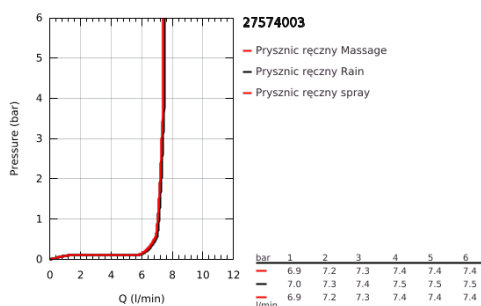

## 27 574 003 TEMPESTA CUBE 110 SŁUCHAWKA PRYSZNICOWA, 3 STRUMIENIE

### OPIS PRODUKTU

- Colour: chrom
- strumień Rain, Jet, Massage
- maksymalne natężenie przepływu (przy 3 barach): 7,4 l/min
- GROHE EcoJoy mniejsze zużycie wody
- GROHE SmartSwitch intuicyjny i łatwy przełącznik ułatwia wybór preferowanego strumienia wody
- GROHE DreamSpray perfekcyjny natrysk
- GROHE LongLife trwała powłoka
- GROHE SpeedClean system przeciw osadom wapiennym
- Inner WaterGuide wewnętrzna izolacja chroniąca powierzchnię przed nagrzewaniem
- ShockProof silikonowy pierścień chroniący słuchawkę w razie upadku
- uniwersalny montaż, pasuje do wszystkich standardowych węży prysznicowych.
- min. rekomendowane ciśnienie 1,0 bar
- nadaje się do podgrzewaczy przepływowych
- Wariant produktu: Professional