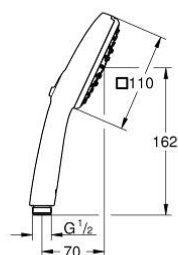

## 27 574 003 TEMPESTA CUBE 110 SŁUCHAWKA PRYSZNICOWA, 3 STRUMIENIE

### OPIS PRODUKTU

- Colour: chrom
- strumień Rain, Jet, Massage
- maksymalne natężenie przepływu (przy 3 barach): 7,4 l/min
- GROHE EcoJoy mniejsze zużycie wody
- GROHE SmartSwitch intuicyjny i łatwy przełącznik ułatwia wybór preferowanego strumienia wody
- GROHE DreamSpray perfekcyjny natrysk
- GROHE LongLife trwała powłoka
- GROHE SpeedClean system przeciw osadom wapiennym
- Inner WaterGuide wewnętrzna izolacja chroniąca powierzchnię przed nagrzewaniem
- ShockProof silikonowy pierścień chroniący słuchawkę w razie upadku
- uniwersalny montaż, pasuje do wszystkich standardowych węży prysznicowych.
- min. rekomendowane ciśnienie 1,0 bar
- nadaje się do podgrzewaczy przepływowych
- Wariant produktu: Professional

## 27 574 003 TEMPESTA CUBE 110 SŁUCHAWKA PRYSZNICOWA, 3 STRUMIENIE

**ELEMENTY ZAMIENNE**, lipca 2021 – now

1: sitko (Numer zamówienia 0700200M)