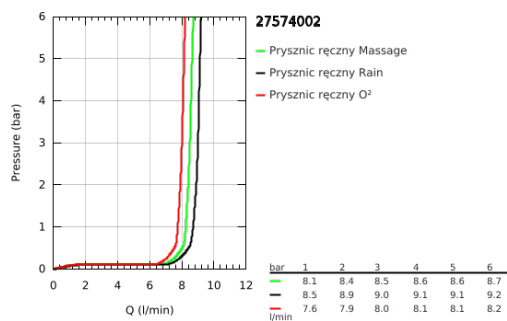

27 574 002 TEMPESTA COSMOPOLITAN 100 SŁUCHAWKA PRYSZNICOWA, 3 STRUMIENIE

OPIS PRODUKTU

- Colour: chrom
- strumień GROHE Rain O², Rain, Massage
- GROHE EcoJoy ogranicznik przepływu 9,5 l/min
- GROHE DreamSpray perfekcyjny natrysk
- GROHE LongLife trwała powłoka
- GROHE SpeedClean system przeciw osadom wapiennym
- Inner WaterGuide wewnętrzna izolacja chroniąca powierzchnię przed nagrzewaniem
- uniwersalny montaż, pasuje do wszystkich standardowych węży prysznicowych.
- nadaje się do podgrzewaczy przepływowych
- min. rekomendowane ciśnienie 1,0 bar

Pure Freude
an Wasser

27 574 002 TEMPESTA COSMOPOLITAN 100 SŁUCHAWKA PRYSZNICOWA, 3 STRUMIENIE

ELEMENTY ZAMIENNE, marca 2017 – now

1: sitko (Numer zamówienia 0700200M)