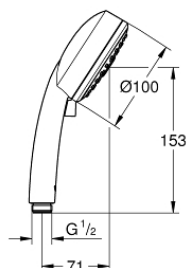

27 574 002 TEMPESTA COSMOPOLITAN 100 SŁUCHAWKA PRYSZNICOWA, 3 STRUMIENIE

OPIS PRODUKTU

- Colour: chrom
- strumień GROHE Rain O², Rain, Massage
- GROHE EcoJoy ogranicznik przepływu 9,5 l/min
- GROHE DreamSpray perfekcyjny natrysk
- GROHE LongLife trwała powłoka
- GROHE SpeedClean system przeciw osadom wapiennym
- Inner WaterGuide wewnętrzna izolacja chroniąca powierzchnię przed nagrzewaniem
- uniwersalny montaż, pasuje do wszystkich standardowych węży prysznicowych.
- nadaje się do podgrzewaczy przepływowych
- min. rekomendowane ciśnienie 1,0 bar

Pure Freude
an Wasser

27 574 002 TEMPESTA COSMOPOLITAN 100 SŁUCHAWKA PRYSZNICOWA, 3 STRUMIENIE

ELEMENTY ZAMIENNE, marca 2017 – now

1: sitko (Numer zamówienia 0700200M)