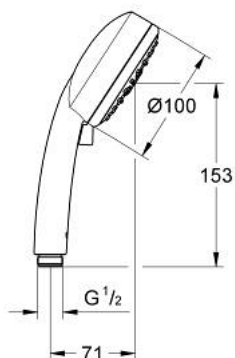

27 573 001 TEMPESTA COSMOPOLITAN 100 PRYSZNIC RĘCZNY 4 STRUMIENIE

OPIS PRODUKTU

- Colour: chrom
- strumień GROHE Rain O², Rain, Massage, Jet
- GROHE DreamSpray perfekcyjny natrysk
- GROHE LongLife trwała powłoka
- GROHE SpeedClean system przeciw osadom wapiennym
- Inner WaterGuide wewnętrzna izolacja chroniąca powierzchnię przed nagrzewaniem
- uniwersalny montaż, pasuje do wszystkich standardowych węży prysznicowych.
- nadaje się do podgrzewaczy przepływowych
- min. rekomendowane ciśnienie 1,0 bar

27 573 001 TEMPESTA COSMOPOLITAN 100 PRYSZNIC RĘCZNY 4 STRUMIENIE

ELEMENTY ZAMIENNE, grudnia 2012 – now

1: sitko (Numer zamówienia 0700200M)