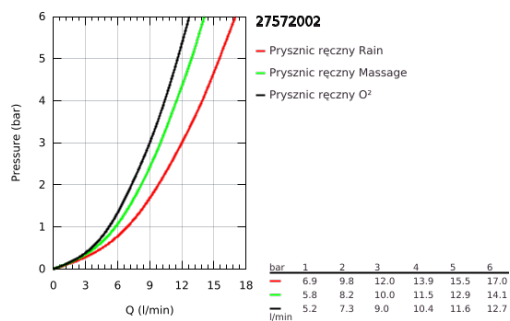

### OPIS PRODUKTU

- Colour: chrom
- strumień GROHE Rain O<sup>2</sup>, Rain, Massage
- GROHE DreamSpray perfekcyjny natrysk
- GROHE LongLife trwała powłoka
- GROHE SpeedClean system przeciw osadom wapiennym
- Inner WaterGuide wewnętrzna izolacja chroniąca powierzchnię przed nagrzewaniem
- uniwersalny montaż, pasuje do wszystkich standardowych węży prysznicowych.
- nadaje się do podgrzewaczy przepływowych
- min. rekomendowane ciśnienie 1,0 bar