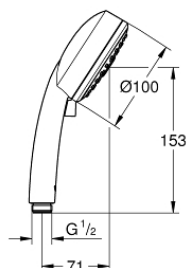

### OPIS PRODUKTU

- Colour: chrom
- strumień GROHE Rain O<sup>2</sup>, Rain, Massage
- GROHE DreamSpray perfekcyjny natrysk
- GROHE LongLife trwała powłoka
- GROHE SpeedClean system przeciw osadom wapiennym
- Inner WaterGuide wewnętrzna izolacja chroniąca powierzchnię przed nagrzewaniem
- uniwersalny montaż, pasuje do wszystkich standardowych węży prysznicowych.
- nadaje się do podgrzewaczy przepływowych
- min. rekomendowane ciśnienie 1,0 bar