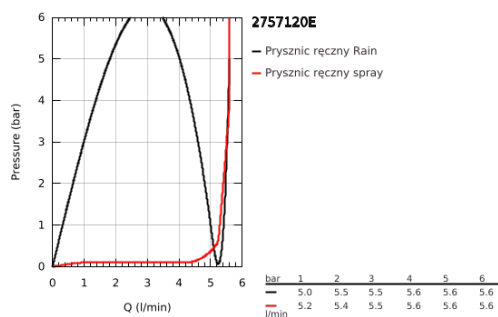

27 571 20E TEMPESTA COSMOPOLITAN 100 SŁUCHAWKA PRYSZNICOWA, 2 STRUMIENIE

OPIS PRODUKTU

- Colour: chrom
- strumień Rain, Jet
- maksymalne natężenie przepływu (przy 3 barach): 5,7 l/min
- GROHE DreamSpray perfekcyjny natrysk
- GROHE LongLife trwała powłoka
- GROHE SpeedClean system przeciw osadom wapiennym
- Inner WaterGuide wewnętrzna izolacja chroniąca powierzchnię przed nagrzewaniem
- uniwersalny montaż, pasuje do wszystkich standardowych węży prysznicowych.
- nadaje się do podgrzewaczy przepływowych
- min. rekomendowane ciśnienie 1,0 bar

27 571 20E TEMPESTA COSMOPOLITAN 100 SŁUCHAWKA PRYSZNICOWA, 2 STRUMIENIE

ELEMENTY ZAMIENNE, marca 2017 – now

1: sitko (Numer zamówienia 0700200M)