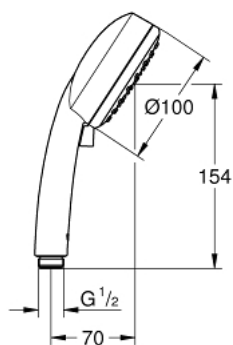

27 571 10E TEMPESTA COSMOPOLITAN 100 SŁUCHAWKA PRYSZNICOWA, 2 STRUMIENIE

OPIS PRODUKTU

- Colour: chrom
- strumień Rain, Jet
- GROHE EcoJoy ogranicznik przepływu 5,7 l/min
- GROHE DreamSpray perfekcyjny natrysk
- GROHE LongLife trwała powłoka
- GROHE SpeedClean system przeciw osadom wapiennym
- Inner WaterGuide wewnętrzna izolacja chroniąca powierzchnię przed nagrzewaniem
- uniwersalny montaż, pasuje do wszystkich standardowych węży prysznicowych.
- nadaje się do podgrzewaczy przepływowych
- min. rekomendowane ciśnienie 1,0 bar

27 571 10E TEMPESTA COSMOPOLITAN 100 SŁUCHAWKA PRYSZNICOWA, 2 STRUMIENIE

ELEMENTY ZAMIENNE, grudnia 2012 – now

1: sitko (Numer zamówienia 0700200M)