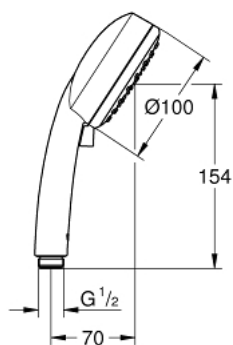

## 27 571 001 TEMPESTA COSMOPOLITAN 100 SŁUCHAWKA PRYSZNICOWA, 2 STRUMIENIE

### OPIS PRODUKTU

- Colour: chrom
- 2 rodzaje strumienia: Rain, Jet
- GROHE DreamSpray perfekcyjny natrysk
- GROHE LongLife trwała powłoka
- GROHE SpeedClean system przeciw osadom wapiennym
- Inner WaterGuide wewnętrzna izolacja chroniąca powierzchnię przed nagrzewaniem
- uniwersalny montaż, pasuje do wszystkich standardowych węży prysznicowych.
- nadaje się do podgrzewaczy przepływowych
- min. rekomendowane ciśnienie 1,0 bar

27 571 001 **TEMPESTA COSMOPOLITAN 100 SŁUCHAWKA PRYSZNICOWA, 2 STRUMIENIE**

**ELEMENTY ZAMIENNE**, grudnia 2012 – now

1: sitko (Numer zamówienia 0700200M)