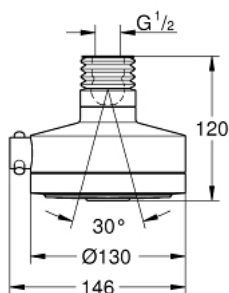

27 530 000 RELEXA DELUXE 130 PRYSZNIC GÓRNY, 4 STRUMIENIE

OPIS PRODUKTU

- Colour: chrom
- Normal, Rain, Champagne, Champagne Deluxe
- obrotowe złącze kulowe +/- 15°
- GROHE EcoJoy ogranicznik przepływu 9,5 l/min
- GROHE DreamSpray perfekcyjny natrysk
- GROHE LongLife trwała powłoka
- Inner WaterGuide wewnętrzna izolacja chroniąca powierzchnię przed nagrzewaniem
- min. rekomendowane ciśnienie 1,0 bar

27 530 000 RELEXA DELUXE 130 PRYSZNIC GÓRNY, 4 STRUMIENIE

ELEMENTY ZAMIENNE, kwietnia 2010 – now

- 1: miasezek sprężysty (Numer zamówienia 45199B10)
- 2: uszczelka $\varnothing 18,5 \times \varnothing 12 \times 2$ (Numer zamówienia 0138900M)
- 3: sitko (Numer zamówienia 48007000)