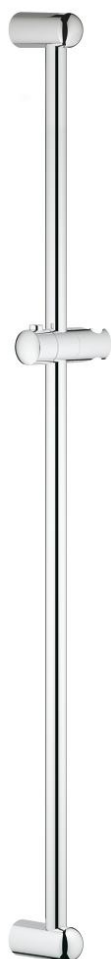

27 524 000 DRAŻEK PRYSZNICOWY, 900 MM

OPIS PRODUKTU

- Colour: chrom
- z uchwytami ściennymi
- regulowany i przesuwany uchwyt
- GROHE LongLife trwała powłoka

27 524 000 DRAŻEK PRYSZNICOWY, 900 MM

ELEMENTY ZAMIENNE, marca 2010 – now

1: mocowanie drążka prysznicowego (Numer zamówienia 48098000)

2: Ślizgacz (Numer zamówienia 48099000)

3: Podkładka wyrównująca (Numer zamówienia 48051000)*

Aksesoria opcjonalne