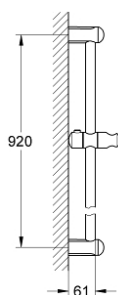

27 524 000 DRAŻEK PRYSZNICOWY, 900 MM

OPIS PRODUKTU

- Colour: chrom
- z uchwytami ściennymi
- regulowany i przesuwany uchwyt
- GROHE LongLife trwała powłoka

27 524 000 DRAŻEK PRYSZNICOWY, 900 MM

ELEMENTY ZAMIENNE, marca 2010 – now

1: mocowanie drążka prysznicowego (Numer zamówienia 48098000)

2: Ślizgacz (Numer zamówienia 48099000)

3: Podkładka wyrównująca (Numer zamówienia 48051000)*

Aksesoria opcjonalne