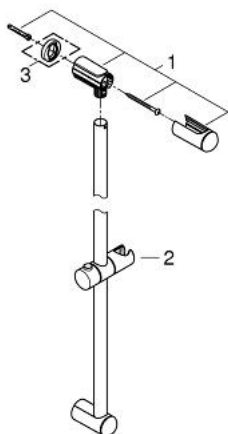

27 524 000 DRAŻEK PRYSZNICOWY, 900 MM

OPIS PRODUKTU

- Colour: chrom
- z uchwytami ściennymi
- regulowany i przesuwany uchwyt
- GROHE LongLife trwała powłoka

27 524 000 DRAŻEK PRYSZNICOWY, 900 MM

ELEMENTY ZAMIENNE, marca 2010 – now

1: mocowanie drążka prysznicowego (Numer zamówienia 48098000)

2: Ślizgacz (Numer zamówienia 48099000)

3: Podkładka wyrównująca (Numer zamówienia 48051000)*

Aksesoria opcjonalne