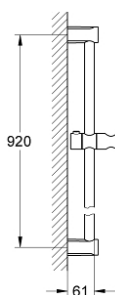

27 522 000 TEMPESTA COSMOPOLITAN DRAŻEK PRYSZNICOWY, 900 MM

OPIS PRODUKTU

- Colour: chrom
- z uchwytami ściennymi
- regulowany i przesuwany uchwyt
- GROHE LongLife trwała powłoka

27 522 000 TEMPESTA COSMOPOLITAN DRAŻEK PRYSZNICOWY, 900 MM

ELEMENTY ZAMIENNE, marca 2010 – now

1: mocowanie drążka prysznicowego (Numer zamówienia 48095000)

2: Ślizgacz (Numer zamówienia 48096000)

3: Podkładka wyrównująca (Numer zamówienia 48051000)*

Aksesoria opcjonalne