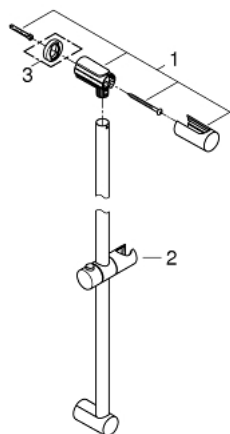

27 522 000 TEMPESTA COSMOPOLITAN DRAŻEK PRYSZNICOWY, 900 MM

OPIS PRODUKTU

- Colour: chrom
- z uchwytami ściennymi
- regulowany i przesuwany uchwyt
- GROHE LongLife trwała powłoka

27 522 000 TEMPESTA COSMOPOLITAN DRAŻEK PRYSZNICOWY, 900 MM

ELEMENTY ZAMIENNE, marca 2010 – now

1: mocowanie drążka prysznicowego (Numer zamówienia 48095000)

2: Ślizgacz (Numer zamówienia 48096000)

3: Podkładka wyrównująca (Numer zamówienia 48051000)*

Aksesoria opcjonalne