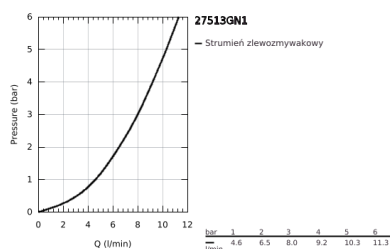

27 513 GN1 TEMPESTA-F TRIGGER SPRAY 30 ZESTAW PRYSZNICOWY

OPIS PRODUKTU

- Colour: brushed cool sunrise
- elementy składowe:
- słuchawka prysznicowa z przełącznikiem
- maksymalne natężenie przepływu (przy 3 barach): 8 l/min
- uchwyt prysznicowy ścienny
- Silverflex Long-Life wąż prysznicowy 1250 mm
- GROHE EcoJoy mniejsze zużycie wody
- GROHE LongLife trwała powłoka
- GROHE SpeedClean system przeciw osadom wapiennym
- Inner WaterGuide wewnętrzna izolacja chroniąca powierzchnię przed nagrzewaniem
- TwistStop system zapobiegający skręcaniu węża prysznicowego
- Proszę zapoznać się z lokalnymi normami dotyczącymi instalacji.

27 513 GN1 TEMPESTA-F TRIGGER SPRAY 30 ZESTAW PRYSZNICOWY

ELEMENTY ZAMIENNE, maja 2021 – now

1: sitko (Numer zamówienia 0700200M)

2: Zawór zwrotny (Numer zamówienia 14165GNM)*

Aksesoria opcjonalne