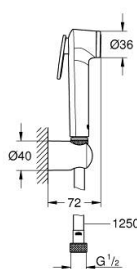

27 513 GN1 TEMPESTA-F TRIGGER SPRAY 30 ZESTAW PRYSZNICOWY

OPIS PRODUKTU

- Colour: brushed cool sunrise
- elementy składowe:
- słuchawka prysznicowa z przełącznikiem
- maksymalne natężenie przepływu (przy 3 barach): 8 l/min
- uchwyt prysznicowy ścienny
- Silverflex Long-Life wąż prysznicowy 1250 mm
- GROHE EcoJoy mniejsze zużycie wody
- GROHE LongLife trwała powłoka
- GROHE SpeedClean system przeciw osadom wapiennym
- Inner WaterGuide wewnętrzna izolacja chroniąca powierzchnię przed nagrzewaniem
- TwistStop system zapobiegający skręcaniu węża prysznicowego
- Proszę zapoznać się z lokalnymi normami dotyczącymi instalacji.

27 513 GN1 TEMPESTA-F TRIGGER SPRAY 30 ZESTAW PRYSZNICOWY

ELEMENTY ZAMIENNE, maja 2021 – now

1: sitko (Numer zamówienia 0700200M)

2: Zawór zwrotny (Numer zamówienia 14165GNM)*

Aksesoria opcjonalne