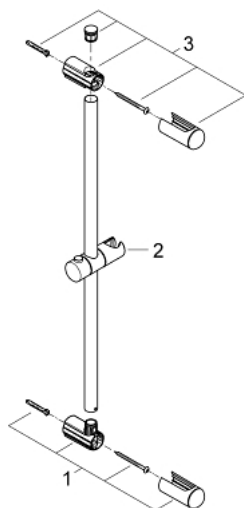

27 499 000 EUPHORIA DRĄŻEK PRYSZNICOWY, 600 MM

OPIS PRODUKTU

- Colour: chrom
- z uchwytami ściennymi i ślizgaczem
- Flexible Installation - (regulowana wysokość górnego mocowania drążka)
- GROHE LongLife trwała powłoka

27 499 000 EUPHORIA DRĄŻEK PRYSZNICOWY, 600 MM

ELEMENTY ZAMIENNE, marca 2010 – now

- 1: mocowanie drążka prysznicowego (Numer zamówienia 48098000)
- 2: Ślizgacz (Numer zamówienia 48099000)
- 3: mocowanie drążka prysznicowego (Numer zamówienia 48100000)