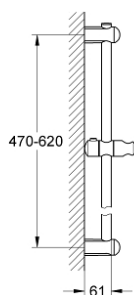

27 499 000 EUPHORIA DRĄŻEK PRYSZNICOWY, 600 MM

OPIS PRODUKTU

- Colour: chrom
- z uchwytami ściennymi i ślizgaczem
- Flexible Installation - (regulowana wysokość górnego mocowania drążka)
- GROHE LongLife trwała powłoka

27 499 000 EUPHORIA DRĄŻEK PRYSZNICOWY, 600 MM

ELEMENTY ZAMIENNE, marca 2010 – now

- 1: mocowanie drążka prysznicowego (Numer zamówienia 48098000)
- 2: Ślizgacz (Numer zamówienia 48099000)
- 3: mocowanie drążka prysznicowego (Numer zamówienia 48100000)