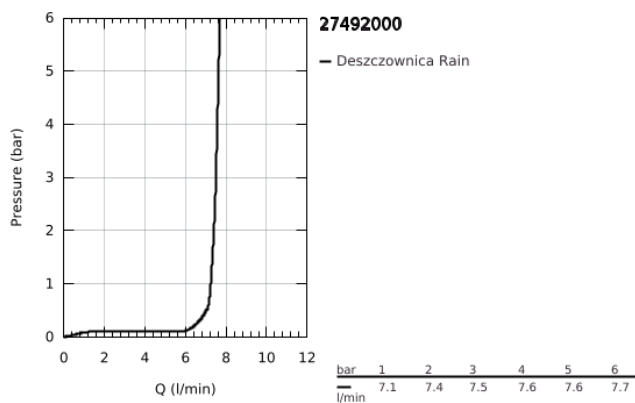

27 492 000 EUPHORIA COSMOPOLITAN 180 PRYSZNIC GÓRNY, JEDNOSTRUMIENIOWY

OPIS PRODUKTU

- Colour: chrom
- rodzaj strumienia: Rain
- maksymalne natężenie przepływu (przy 3 barach): 7,5 l/min
- Ø 180 mm, chromowana powierzchnia deszczownicy
- obrotowe złącze kulowe +/- 15°
- gwint przyłącza 1/2"
- GROHE EcoJoy mniejsze zużycie wody
- GROHE DreamSpray perfekcyjny natrysk
- GROHE LongLife trwała powłoka
- GROHE SpeedClean system przeciw osadom wapiennym
- nadaje się do podgrzewaczy przepływowych

27 492 000 **EUPHORIA COSMOPOLITAN 180 PRYSZNIC GÓRNY, JEDNOSTRUMIENIOWY**

ELEMENTY ZAMIENNE, marca 2010 – now

1: uszczelka Ø18,5 x Ø12 x 2 (Numer zamówienia 0138900M)

2: sitko (Numer zamówienia 48007000)