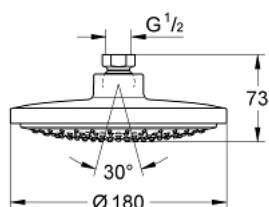

27 492 000 EUPHORIA COSMOPOLITAN 180 PRYSZNIC GÓRNY, JEDNOSTRUMIENIOWY

OPIS PRODUKTU

- Colour: chrom
- rodzaj strumienia: Rain
- maksymalne natężenie przepływu (przy 3 barach): 7,5 l/min
- Ø 180 mm, chromowana powierzchnia deszczownicy
- obrotowe złącze kulowe +/- 15°
- gwint przyłącza 1/2"
- GROHE EcoJoy mniejsze zużycie wody
- GROHE DreamSpray perfekcyjny natrysk
- GROHE LongLife trwała powłoka
- GROHE SpeedClean system przeciw osadom wapiennym
- nadaje się do podgrzewaczy przepływowych

27 492 000 **EUPHORIA COSMOPOLITAN 180 PRYSZNIC GÓRNY, JEDNOSTRUMIENIOWY**

ELEMENTY ZAMIENNE, marca 2010 – now

1: uszczelka Ø18,5 x Ø12 x 2 (Numer zamówienia 0138900M)

2: sitko (Numer zamówienia 48007000)