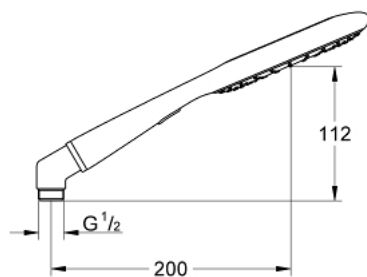

## 27 449 L00 RAINSHOWER ICON 150 SŁUCHAWKA PRYSZNICOWA, 2 STRUMIENIE

### OPIS PRODUKTU

- Colour: biały
- rodzaje strumieni: Rain, SmartRain
- funkcja Eco (redukcja przepływu)
- metalowe kolanko do łączenia prysznicza ręcznego z wężem prysznicowym
- GROHE EcoJoy mniejsze zużycie wody
- GROHE CoolTouch
- GROHE DreamSpray perfekcyjny natrysk
- GROHE LongLife trwała powłoka
- GROHE SpeedClean system przeciw osadom wapiennym
- Inner WaterGuide wewnętrzna izolacja chroniąca powierzchnię przed nagrzewaniem
- uniwersalny montaż, pasuje do wszystkich standardowych węży prysznicowych.
- nadaje się do podgrzewaczy przepływowych

27 449 L00 **RAINSHOWER ICON 150 SŁUCHAWKA PRYSZNICOWA, 2 STRUMIENIE**

**ELEMENTY ZAMIENNE**, listopada 2009 – now

1: sitko (Numer zamówienia 0700200M)