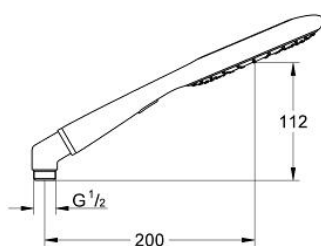

27 443 001 RAINSHOWER ICON 150 SŁUCHAWKA PRYSZNICOWA, 2 STRUMIENIE

OPIS PRODUKTU

- Colour: czerwony
- rodzaje strumieni: Rain, SmartRain
- funkcja Eco (redukcja przepływu)
- metalowe kolanko do łączenia prysznicza ręcznego z węzłem prysznicowym
- GROHE EcoJoy ogranicznik przepływu 9,5 l/min
- GROHE DreamSpray perfekcyjny natrysk
- GROHE LongLife trwała powłoka
- GROHE SpeedClean system przeciw osadom wapiennym
- uniwersalny montaż, pasuje do wszystkich standardowych węży prysznicowych.
- nadaje się do podgrzewaczy przepływowych
- min. rekomendowane ciśnienie 1,0 bar

27 443 001 **RAINSHOWER ICON 150 SŁUCHAWKA PRYSZNICOWA, 2 STRUMIENIE**

ELEMENTY ZAMIENNE, listopada 2009 – now

1: sitko (Numer zamówienia 0700200M)