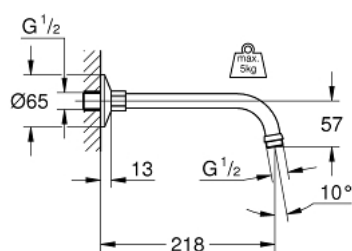

27 406 000 RELEXA RAMIĘ PRYSZNICA 218 MM

OPIS PRODUKTU

- Colour: chrom
- gwint przyłącza 1/2"
- rozeta przesuwna
- GROHE LongLife trwała powłoka

27 406 000 RELEXA RAMIĘ PRYSZNICA 218 MM

ELEMENTY ZAMIENNE, stycznia 1977 – now

1: rozeta 1/2" (Numer zamówienia 02201000)