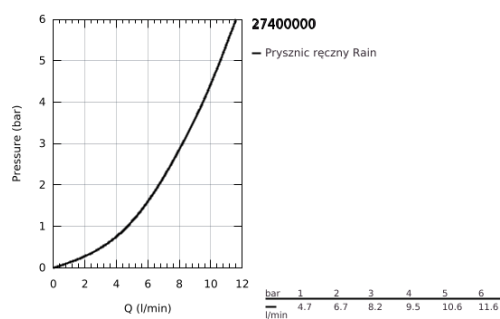

### OPIS PRODUKTU

- Colour: chrom
- rodzaj strumienia: strumień Rain
- maksymalne natężenie przepływu (przy 3 barach): 7,9 l/min
- GROHE EcoJoy mniejsze zużycie wody
- GROHE LongLife trwała powłoka
- GROHE SpeedClean system przeciw osadom wapiennym
- Inner WaterGuide wewnętrzna izolacja chroniąca powierzchnię przed nagrzewaniem
- uniwersalny system montażowy - pasuje do wszystkich węży
- nadaje się do podgrzewaczy przepływowych
- min. rekomendowane ciśnienie 1,0 bar