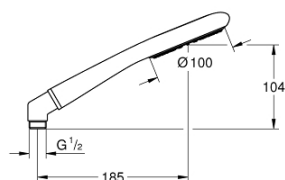

27 377 000 RAINSHOWER ICON 100 JEDNOSTRUMIENIOWY PRYSZNIC RĘCZNY

OPIS PRODUKTU

- Colour: chrom
- rodzaj strumienia: Rain
- uchwyt na słuchawkę prysznicową
- GROHE EcoJoy ogranicznik przepływu 9,5 l/min
- GROHE CoolTouch
- GROHE DreamSpray perfekcyjny natrysk
- GROHE LongLife trwała powłoka
- GROHE SpeedClean system przeciw osadom wapiennym
- Inner WaterGuide wewnętrzna izolacja chroniąca powierzchnię przed nagrzewaniem
- nadaje się do podgrzewaczy przepływowych
- min. rekomendowane ciśnienie 1,0 bar