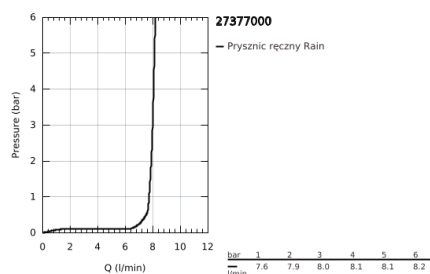

27 377 000 RAINSHOWER ICON 100 JEDNOSTRUMIENIOWY PRYSZNIC RĘCZNY

OPIS PRODUKTU

- Colour: chrom
- rodzaj strumienia: Rain
- uchwyt na słuchawkę prysznicową
- GROHE EcoJoy ogranicznik przepływu 9,5 l/min
- GROHE CoolTouch
- GROHE DreamSpray perfekcyjny natrysk
- GROHE LongLife trwała powłoka
- GROHE SpeedClean system przeciw osadom wapiennym
- Inner WaterGuide wewnętrzna izolacja chroniąca powierzchnię przed nagrzewaniem
- nadaje się do podgrzewaczy przepływowych
- min. rekomendowane ciśnienie 1,0 bar