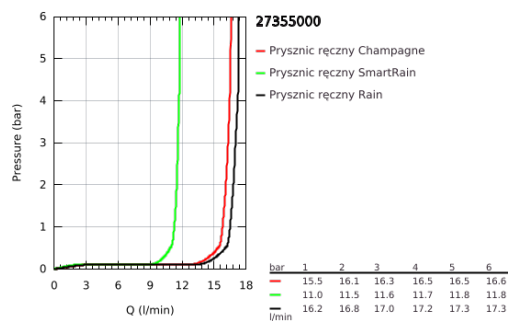

27 355 000 EUPHORIA 110 CHAMPAGNE ZESTAW PRYSZNICOWY, 3 STRUMIENIE

OPIS PRODUKTU

- Colour: chrom
- elementy składowe:
 - prysznic ręczny Champagne (27 222 000)
 - maksymalne natężenie przepływu (przy 3 barach): 17 l/min
 - uchwyt prysznicowy ścienny
 - Silverflex wąż prysznicowy 1750 mm 1/2" x 1/2" (28 388)
 - GROHE DreamSpray perfekcyjny natrysk
 - GROHE SprayDimmer (bezstopniowa redukcja przepływu)
 - GROHE LongLife trwała powłoka
 - GROHE SpeedClean system przeciw osadom wapiennym
 - Inner WaterGuide wewnętrzna izolacja chroniąca powierzchnię przed nagrzewaniem
 - TwistStop system zapobiegający skręcaniu węża prysznicowego
 - nadaje się do podgrzewaczy przepływowych
 - min. rekomendowane ciśnienie 1,0 bar