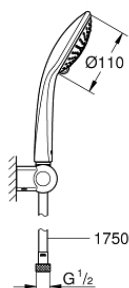

27 355 000 EUPHORIA 110 CHAMPAGNE ZESTAW PRYSZNICOWY, 3 STRUMIENIE

OPIS PRODUKTU

- Colour: chrom
- elementy składowe:
 - prysznic ręczny Champagne (27 222 000)
 - maksymalne natężenie przepływu (przy 3 barach): 17 l/min
 - uchwyt prysznicowy ścienny
 - Silverflex wąż prysznicowy 1750 mm 1/2" x 1/2" (28 388)
 - GROHE DreamSpray perfekcyjny natrysk
 - GROHE SprayDimmer (bezstopniowa redukcja przepływu)
 - GROHE LongLife trwała powłoka
 - GROHE SpeedClean system przeciw osadom wapiennym
 - Inner WaterGuide wewnętrzna izolacja chroniąca powierzchnię przed nagrzewaniem
 - TwistStop system zapobiegający skręcaniu węża prysznicowego
 - nadaje się do podgrzewaczy przepływowych
 - min. rekomendowane ciśnienie 1,0 bar

27 355 000 **EUPHORIA 110 CHAMPAGNE ZESTAW PRYSZNICOWY, 3 STRUMIENIE**

ELEMENTY ZAMIENNE, sierpnia 2009 – now

1: sitko (Numer zamówienia 0700200M)