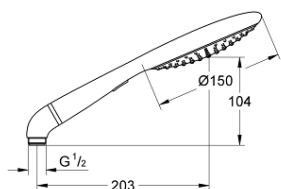

## 27 272 000 RAINSHOWER SOLO 150 SŁUCHAWKA PRYSZNICOWA, 2 STRUMIENIE

### OPIS PRODUKTU

- Colour: chrom
- rodzaje strumieni: Rain, SmartRain
- funkcja Eco (redukcja przepływu)
- uchwyt na słuchawkę prysznicową
- GROHE EcoJoy mniejsze zużycie wody
- GROHE DreamSpray perfekcyjny natrysk
- GROHE LongLife trwała powłoka
- GROHE SpeedClean system przeciw osadom wapiennym
- Inner WaterGuide wewnętrzna izolacja chroniąca powierzchnię przed nagrzewaniem
- nadaje się do podgrzewaczy przepływowych