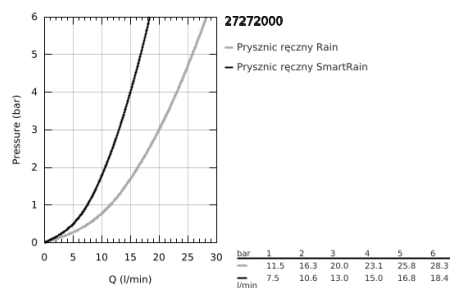

## 27 272 000 RAINSHOWER SOLO 150 SŁUCHAWKA PRYSZNICOWA, 2 STRUMIENIE

### OPIS PRODUKTU

- Colour: chrom
- rodzaje strumieni: Rain, SmartRain
- funkcja Eco (redukcja przepływu)
- uchwyt na słuchawkę prysznicową
- GROHE EcoJoy mniejsze zużycie wody
- GROHE DreamSpray perfekcyjny natrysk
- GROHE LongLife trwała powłoka
- GROHE SpeedClean system przeciw osadom wapiennym
- Inner WaterGuide wewnętrzna izolacja chroniąca powierzchnię przed nagrzewaniem
- nadaje się do podgrzewaczy przepływowych