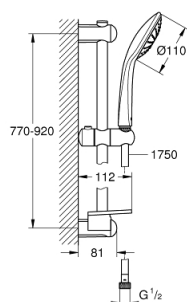

27 267 001 EUPHORIA 110 MONO ZESTAW Z DRAŻKIEM PRYSZNICOWYM, 1 STRUMIEŃ

OPIS PRODUKTU

- Colour: chrom
- elementy składowe:
- słuchawka prysznicowa Mono (27 265 000)
- maksymalne natężenie przepływu (przy 3 barach): 21,7 l/min
- drążek prysznicowy 900 mm (27 500)
- Silverflex wąż prysznicowy 1750 mm 1/2" x 1/2" (28 388)
- półka GROHE EasyReach (27 596 000)
- GROHE DreamSpray perfekcyjny natrysk
- GROHE LongLife trwała powłoka
- Flexible Installation - (regulowana wysokość górnego mocowania drążka)
- GROHE SpeedClean system przeciw osadom wapiennym
- Inner WaterGuide wewnętrzna izolacja chroniąca powierzchnię przed nagrzewaniem
- TwistStop system zapobiegający skręcaniu węża prysznicowego
- nadaje się do podgrzewaczy przepływowych
- min. rekomendowane ciśnienie 1,0 bar

27 267 001 EUPHORIA 110 MONO ZESTAW Z DRAŻKIEM PRYSZNICOWYM, 1 STRUMIEŃ

ELEMENTY ZAMIENNE, września 2010 – now

- 1: mocowanie drążka prysznicowego (Numer zamówienia 48098000)
- 2: Ślizgacz (Numer zamówienia 48099000)
- 3: mocowanie drążka prysznicowego (Numer zamówienia 48100000)
- 4: sitko (Numer zamówienia 0700200M)