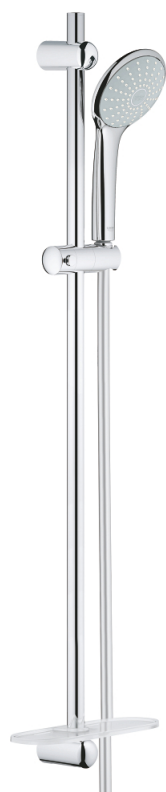

27 267 001 EUPHORIA 110 MONO ZESTAW Z DRAŻKIEM PRYSZNICOWYM, 1 STRUMIEŃ

OPIS PRODUKTU

- Colour: chrom
- elementy składowe:
- słuchawka prysznicowa Mono (27 265 000)
- maksymalne natężenie przepływu (przy 3 barach): 21,7 l/min
- drążek prysznicowy 900 mm (27 500)
- Silverflex wąż prysznicowy 1750 mm 1/2" x 1/2" (28 388)
- półka GROHE EasyReach (27 596 000)
- GROHE DreamSpray perfekcyjny natrysk
- GROHE LongLife trwała powłoka
- Flexible Installation - (regulowana wysokość górnego mocowania drążka)
- GROHE SpeedClean system przeciw osadom wapiennym
- Inner WaterGuide wewnętrzna izolacja chroniąca powierzchnię przed nagrzewaniem
- TwistStop system zapobiegający skręcaniu węża prysznicowego
- nadaje się do podgrzewaczy przepływowych
- min. rekomendowane ciśnienie 1,0 bar

27 267 001 EUPHORIA 110 MONO ZESTAW Z DRAŻKIEM PRYSZNICOWYM, 1 STRUMIEŃ

ELEMENTY ZAMIENNE, września 2010 – now

- 1: mocowanie drążka prysznicowego (Numer zamówienia 48098000)
- 2: Ślizgacz (Numer zamówienia 48099000)
- 3: mocowanie drążka prysznicowego (Numer zamówienia 48100000)
- 4: sitko (Numer zamówienia 0700200M)