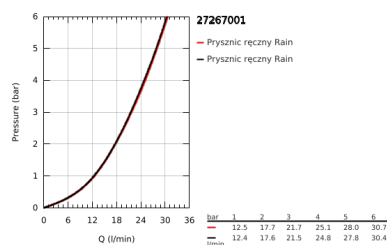

27 267 001 EUPHORIA 110 MONO ZESTAW Z DRAŻKIEM PRYSZNICOWYM, 1 STRUMIEŃ

OPIS PRODUKTU

- Colour: chrom
- elementy składowe:
- słuchawka prysznicowa Mono (27 265 000)
- maksymalne natężenie przepływu (przy 3 barach): 21,7 l/min
- drążek prysznicowy 900 mm (27 500)
- Silverflex wąż prysznicowy 1750 mm 1/2" x 1/2" (28 388)
- półka GROHE EasyReach (27 596 000)
- GROHE DreamSpray perfekcyjny natrysk
- GROHE LongLife trwała powłoka
- Flexible Installation - (regulowana wysokość górnego mocowania drążka)
- GROHE SpeedClean system przeciw osadom wapiennym
- Inner WaterGuide wewnętrzna izolacja chroniąca powierzchnię przed nagrzewaniem
- TwistStop system zapobiegający skręcaniu węża prysznicowego
- nadaje się do podgrzewaczy przepływowych
- min. rekomendowane ciśnienie 1,0 bar