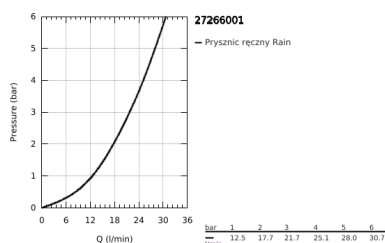

27 266 001 EUPHORIA 110 MONO ZESTAW Z DRAŻKIEM PRYSZNICOWYM, 1 STRUMIEŃ

OPIS PRODUKTU

- Colour: chrom
- elementy składowe:
 - słuchawka prysznicowa Mono (27 265 000)
 - maksymalne natężenie przepływu (przy 3 barach): 21,7 l/min
 - drążek prysznicowy, 600 mm (27 499)
 - Silverflex wąż prysznicowy 1750 mm 1/2" x 1/2" (28 388)
 - półka GROHE EasyReach (27 596 000)
 - GROHE DreamSpray perfekcyjny natrysk
 - GROHE LongLife trwała powłoka
 - Flexible Installation - (regulowana wysokość górnego mocowania drążka)
 - GROHE SpeedClean system przeciw osadom wapiennym
 - Inner WaterGuide wewnętrzna izolacja chroniąca powierzchnię przed nagrzewaniem
 - TwistStop system zapobiegający skręcaniu węża prysznicowego
 - nadaje się do podgrzewaczy przepływowych
 - min. rekomendowane ciśnienie 1,0 bar