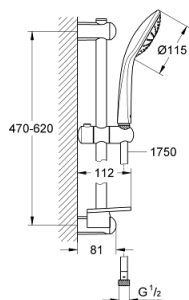

27 266 001 EUPHORIA 110 MONO ZESTAW Z DRAŻKIEM PRYSZNICOWYM, 1 STRUMIEŃ

OPIS PRODUKTU

- Colour: chrom
- elementy składowe:
 - słuchawka prysznicowa Mono (27 265 000)
 - maksymalne natężenie przepływu (przy 3 barach): 21,7 l/min
 - drążek prysznicowy, 600 mm (27 499)
 - Silverflex wąż prysznicowy 1750 mm 1/2" x 1/2" (28 388)
 - półka GROHE EasyReach (27 596 000)
 - GROHE DreamSpray perfekcyjny natrysk
 - GROHE LongLife trwała powłoka
 - Flexible Installation - (regulowana wysokość górnego mocowania drążka)
 - GROHE SpeedClean system przeciw osadom wapiennym
 - Inner WaterGuide wewnętrzna izolacja chroniąca powierzchnię przed nagrzewaniem
 - TwistStop system zapobiegający skręcaniu węża prysznicowego
 - nadaje się do podgrzewaczy przepływowych
 - min. rekomendowane ciśnienie 1,0 bar

27 266 001 EUPHORIA 110 MONO ZESTAW Z DRAŻKIEM PRYSZNICOWYM, 1 STRUMIEŃ

ELEMENTY ZAMIENNE, września 2010 – now

- 1: mocowanie drążka prysznicowego (Numer zamówienia 48098000)
- 2: Ślizgacz (Numer zamówienia 48099000)
- 3: mocowanie drążka prysznicowego (Numer zamówienia 48100000)
- 4: sitko (Numer zamówienia 0700200M)