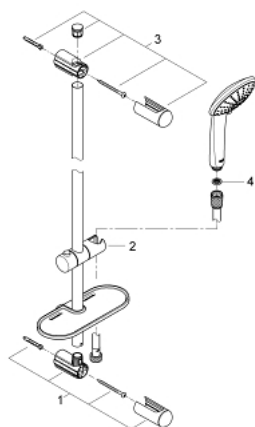

27 243 001 EUPHORIA 110 MASSAGE ZESTAW Z DRAŻKIEM PRYSZNICOWYM, 3 STRUMIENIE

OPIS PRODUKTU

- Colour: chrom
- elementy składowe:
 - prysznic ręczny Massage (27 239 000)
 - maksymalne natężenie przepływu (przy 3 barach): 8,2 l/min
 - drążek prysznicowy, 600 mm (27 499)
 - Silverflex wąż prysznicowy 1750 mm 1/2" x 1/2" (28 388)
 - półka GROHE EasyReach (27 596 000)
 - GROHE EcoJoy mniejsze zużycie wody
 - GROHE DreamSpray perfekcyjny natrysk
 - GROHE SprayDimmer (bezstopniowa redukcja przepływu)
 - GROHE LongLife trwała powłoka
 - Flexible Installation - (regulowana wysokość górnego mocowania drążka)
 - GROHE SpeedClean system przeciw osadom wapiennym
 - Inner WaterGuide wewnętrzna izolacja chroniąca powierzchnię przed nagrzewaniem
 - TwistStop system zapobiegający skręcaniu węża prysznicowego
 - nadaje się do podgrzewaczy przepływowych
 - min. rekomendowane ciśnienie 1,0 bar

27 243 001 EUPHORIA 110 MASSAGE ZESTAW Z DRĄŻKIEM PRYSZNICOWYM, 3 STRUMIENIE

ELEMENTY ZAMIENNE, września 2010 – now

1: mocowanie drążka prysznicowego (Numer zamówienia 48098000)

2: Ślizgacz (Numer zamówienia 48099000)

3: mocowanie drążka prysznicowego (Numer zamówienia 48100000)

4: sitko (Numer zamówienia 0700200M)