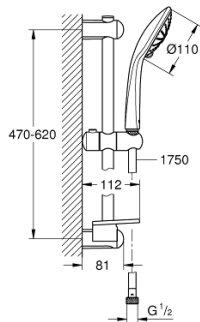

27 243 001 EUPHORIA 110 MASSAGE ZESTAW Z DRAŻKIEM PRYSZNICOWYM, 3 STRUMIENIE

OPIS PRODUKTU

- Colour: chrom
- elementy składowe:
 - prysznic ręczny Massage (27 239 000)
 - maksymalne natężenie przepływu (przy 3 barach): 8,2 l/min
 - drążek prysznicowy, 600 mm (27 499)
 - Silverflex wąż prysznicowy 1750 mm 1/2" x 1/2" (28 388)
 - półka GROHE EasyReach (27 596 000)
 - GROHE EcoJoy mniejsze zużycie wody
 - GROHE DreamSpray perfekcyjny natrysk
 - GROHE SprayDimmer (bezstopniowa redukcja przepływu)
 - GROHE LongLife trwała powłoka
 - Flexible Installation - (regulowana wysokość górnego mocowania drążka)
 - GROHE SpeedClean system przeciw osadom wapiennym
 - Inner WaterGuide wewnętrzna izolacja chroniąca powierzchnię przed nagrzewaniem
 - TwistStop system zapobiegający skręcaniu węża prysznicowego
 - nadaje się do podgrzewaczy przepływowych
 - min. rekomendowane ciśnienie 1,0 bar

27 243 001 EUPHORIA 110 MASSAGE ZESTAW Z DRĄŻKIEM PRYSZNICOWYM, 3 STRUMIENIE

ELEMENTY ZAMIENNE, września 2010 – now

1: mocowanie drążka prysznicowego (Numer zamówienia 48098000)

2: Ślizgacz (Numer zamówienia 48099000)

3: mocowanie drążka prysznicowego (Numer zamówienia 48100000)

4: sitko (Numer zamówienia 0700200M)