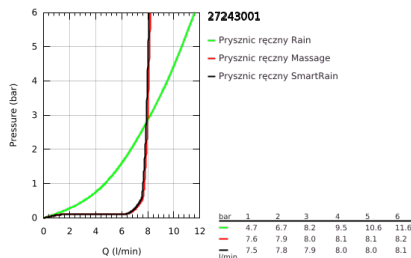

27 243 001 EUPHORIA 110 MASSAGE ZESTAW Z DRAŻKIEM PRYSZNICOWYM, 3 STRUMIENIE

OPIS PRODUKTU

- Colour: chrom
- elementy składowe:
 - prysznic ręczny Massage (27 239 000)
 - maksymalne natężenie przepływu (przy 3 barach): 8,2 l/min
 - drążek prysznicowy, 600 mm (27 499)
 - Silverflex wąż prysznicowy 1750 mm 1/2" x 1/2" (28 388)
 - półka GROHE EasyReach (27 596 000)
 - GROHE EcoJoy mniejsze zużycie wody
 - GROHE DreamSpray perfekcyjny natrysk
 - GROHE SprayDimmer (bezstopniowa redukcja przepływu)
 - GROHE LongLife trwała powłoka
 - Flexible Installation - (regulowana wysokość górnego mocowania drążka)
 - GROHE SpeedClean system przeciw osadom wapiennym
 - Inner WaterGuide wewnętrzna izolacja chroniąca powierzchnię przed nagrzewaniem
 - TwistStop system zapobiegający skręcaniu węża prysznicowego
 - nadaje się do podgrzewaczy przepływowych
 - min. rekomendowane ciśnienie 1,0 bar