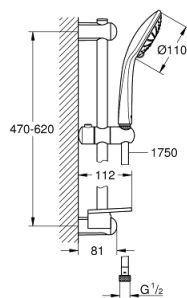

## 27 242 001 EUPHORIA 110 DUO ZESTAW Z DRAŻKIEM PRYSZNICOWYM, 2 STRUMIENIE

### OPIS PRODUKTU

- Colour: chrom
- elementy składowe:
  - prysznic ręczny Euphoria 110 Duo (27 238)
  - maksymalne natężenie przepływu (przy 3 barach): 9,1 l/min
  - drążek prysznicowy, 600 mm (27 499)
  - Silverflex wąż prysznicowy 1750 mm 1/2" x 1/2" (28 388)
  - półka GROHE EasyReach (27 596 000)
  - GROHE EcoJoy mniejsze zużycie wody
  - GROHE DreamSpray perfekcyjny natrysk
  - GROHE SprayDimmer (bezystopniowa redukcja przepływu)
  - GROHE LongLife trwała powłoka
  - Flexible Installation - (regulowana wysokość górnego mocowania drążka)
  - GROHE SpeedClean system przeciw osadom wapiennym
  - Inner WaterGuide wewnętrzna izolacja chroniąca powierzchnię przed nagrzewaniem
  - TwistStop system zapobiegający skręcaniu węża prysznicowego
  - nadaje się do podgrzewaczy przepływowych
  - min. rekomendowane ciśnienie 1,0 bar

### ELEMENTY ZAMIENNE, września 2010 – now

- 1: mocowanie drążka prysznicowego (Numer zamówienia 48098000)
- 2: Ślizgacz (Numer zamówienia 48099000)
- 3: mocowanie drążka prysznicowego (Numer zamówienia 48100000)
- 4: sitko (Numer zamówienia 0700200M)