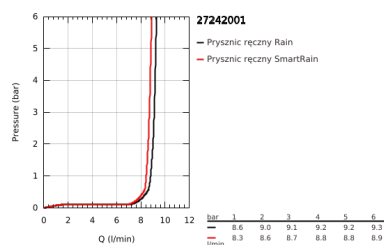

### OPIS PRODUKTU

- Colour: chrom
- elementy składowe:
  - prysznic ręczny Euphoria 110 Duo (27 238)
  - maksymalne natężenie przepływu (przy 3 barach): 9,1 l/min
  - drążek prysznicowy, 600 mm (27 499)
  - Silverflex wąż prysznicowy 1750 mm 1/2" x 1/2" (28 388)
  - półka GROHE EasyReach (27 596 000)
  - GROHE EcoJoy mniejsze zużycie wody
  - GROHE DreamSpray perfekcyjny natrysk
  - GROHE SprayDimmer (bezystopniowa redukcja przepływu)
  - GROHE LongLife trwała powłoka
  - Flexible Installation - (regulowana wysokość górnego mocowania drążka)
  - GROHE SpeedClean system przeciw osadom wapiennym
  - Inner WaterGuide wewnętrzna izolacja chroniąca powierzchnię przed nagrzewaniem
  - TwistStop system zapobiegający skręcaniu węża prysznicowego
  - nadaje się do podgrzewaczy przepływowych
  - min. rekomendowane ciśnienie 1,0 bar