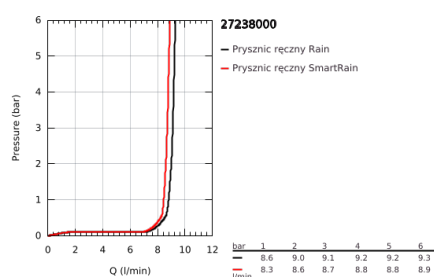

27 238 000 EUPHORIA 110 DUO SŁUCHAWKA PRYSZNICOWA, 2 STRUMIENIE

OPIS PRODUKTU

- Colour: chrom
- rodzaje strumieni: Rain, SmartRain
- maksymalne natężenie przepływu (przy 3 barach): 9,1 l/min
- GROHE EcoJoy mniejsze zużycie wody
- GROHE DreamSpray perfekcyjny natrysk
- GROHE SprayDimmer (bezstopniowa redukcja przepływu)
- GROHE LongLife trwała powłoka
- GROHE SpeedClean system przeciw osadom wapiennym
- Inner WaterGuide wewnętrzna izolacja chroniąca powierzchnię przed nagrzewaniem
- nadaje się do podgrzewaczy przepływowych
- min. rekomendowane ciśnienie 1,0 bar

Pure Freude
an Wasser

27 238 000 EUPHORIA 110 DUO SŁUCHAWKA PRYSZNICOWA, 2 STRUMIENIE

ELEMENTY ZAMIENNE, lutego 2008 – now

1: sitko (Numer zamówienia 0700200M)