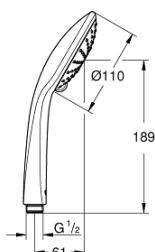

27 238 000 EUPHORIA 110 DUO SŁUCHAWKA PRYSZNICOWA, 2 STRUMIENIE

OPIS PRODUKTU

- Colour: chrom
- rodzaje strumieni: Rain, SmartRain
- maksymalne natężenie przepływu (przy 3 barach): 9,1 l/min
- GROHE EcoJoy mniejsze zużycie wody
- GROHE DreamSpray perfekcyjny natrysk
- GROHE SprayDimmer (bezstopniowa redukcja przepływu)
- GROHE LongLife trwała powłoka
- GROHE SpeedClean system przeciw osadom wapiennym
- Inner WaterGuide wewnętrzna izolacja chroniąca powierzchnię przed nagrzewaniem
- nadaje się do podgrzewaczy przepływowych
- min. rekomendowane ciśnienie 1,0 bar

Pure Freude
an Wasser

27 238 000 EUPHORIA 110 DUO SŁUCHAWKA PRYSZNICOWA, 2 STRUMIENIE

ELEMENTY ZAMIENNE, lutego 2008 – now

1: sitko (Numer zamówienia 0700200M)