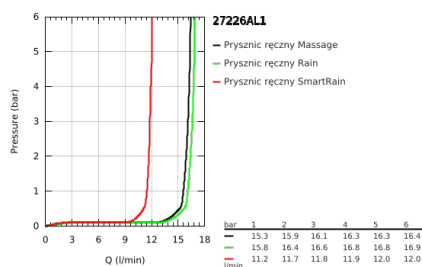

## 27 226 AL1 EUPHORIA 110 MASSAGE ZESTAW Z DRAŻKIEM PRYSZNICOWYM, 3 STRUMIENIE

### OPIS PRODUKTU

- Colour: brushed hard graphite
- elementy składowe:
  - słuchawka prysznicowa Massage (27 221)
  - maksymalne natężenie przepływu (przy 3 barach): 16,6 l/min
  - drążek prysznicowy 900 mm (27 500)
  - Silverflex wąż prysznicowy 1750 mm 1/2" x 1/2" (28 388)
  - półka GROHE EasyReach (27 596 000)
  - GROHE DreamSpray perfekcyjny natrysk
  - GROHE LongLife trwała powłoka
  - GROHE SprayDimmer (bezstopniowa redukcja przepływu)
  - Flexible Installation - (regulowana wysokość górnego mocowania drążka)
  - GROHE SpeedClean system przeciw osadom wapiennym
  - Inner WaterGuide wewnętrzna izolacja chroniąca powierzchnię przed nagrzewaniem
  - TwistStop system zapobiegający skręcaniu węża prysznicowego
  - nadaje się do podgrzewaczy przepływowych