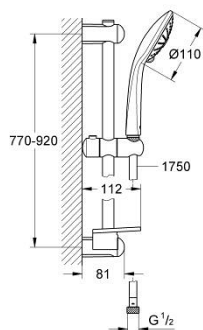

## 27 226 AL1 EUPHORIA 110 MASSAGE ZESTAW Z DRAŻKIEM PRYSZNICOWYM, 3 STRUMIENIE

### OPIS PRODUKTU

- Colour: brushed hard graphite
- elementy składowe:
  - słuchawka prysznicowa Massage (27 221)
  - maksymalne natężenie przepływu (przy 3 barach): 16,6 l/min
  - drążek prysznicowy 900 mm (27 500)
  - Silverflex wąż prysznicowy 1750 mm 1/2" x 1/2" (28 388)
  - półka GROHE EasyReach (27 596 000)
  - GROHE DreamSpray perfekcyjny natrysk
  - GROHE LongLife trwała powłoka
  - GROHE SprayDimmer (bezstopniowa redukcja przepływu)
  - Flexible Installation - (regulowana wysokość górnego mocowania drążka)
  - GROHE SpeedClean system przeciw osadom wapiennym
  - Inner WaterGuide wewnętrzna izolacja chroniąca powierzchnię przed nagrzewaniem
  - TwistStop system zapobiegający skręcaniu węża prysznicowego
  - nadaje się do podgrzewaczy przepływowych