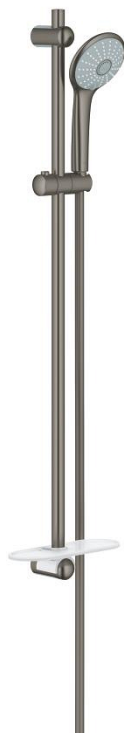

## 27 226 AL1 EUPHORIA 110 MASSAGE ZESTAW Z DRAŻKIEM PRYSZNICOWYM, 3 STRUMIENIE

### OPIS PRODUKTU

- Colour: brushed hard graphite
- elementy składowe:
  - słuchawka prysznicowa Massage (27 221)
  - maksymalne natężenie przepływu (przy 3 barach): 16,6 l/min
  - drążek prysznicowy 900 mm (27 500)
  - Silverflex wąż prysznicowy 1750 mm 1/2" x 1/2" (28 388)
  - półka GROHE EasyReach (27 596 000)
  - GROHE DreamSpray perfekcyjny natrysk
  - GROHE LongLife trwała powłoka
  - GROHE SprayDimmer (bezstopniowa redukcja przepływu)
  - Flexible Installation - (regulowana wysokość górnego mocowania drążka)
  - GROHE SpeedClean system przeciw osadom wapiennym
  - Inner WaterGuide wewnętrzna izolacja chroniąca powierzchnię przed nagrzewaniem
  - TwistStop system zapobiegający skręcaniu węża prysznicowego
  - nadaje się do podgrzewaczy przepływowych