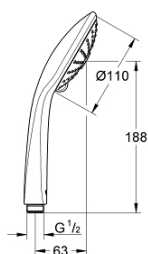

27 221 001 EUPHORIA 110 MASSAGE SŁUCHAWKA PRYSZNICOWA, 3 STRUMIENIE

OPIS PRODUKTU

- Colour: chrom
- strumień Rain, Massage, SmartRain
- maksymalne natężenie przepływu (przy 3 barach): 16,6 l/min
- GROHE DreamSpray perfekcyjny natrysk
- GROHE SprayDimmer (bezstopniowa redukcja przepływu)
- GROHE LongLife trwała powłoka
- białe sitko
- GROHE SpeedClean system przeciw osadom wapiennym
- Inner WaterGuide wewnętrzna izolacja chroniąca powierzchnię przed nagrzewaniem
- uniwersalny montaż, pasuje do wszystkich standardowych węży prysznicowych.
- nadaje się do podgrzewaczy przepływowych
- min. rekomendowane ciśnienie 1,0 bar

27 221 001 **EUPHORIA 110 MASSAGE SŁUCHAWKA PRYSZNICOWA, 3 STRUMIENIE**

ELEMENTY ZAMIENNE, maja 2017 – now

1: sitko (Numer zamówienia 0700200M)