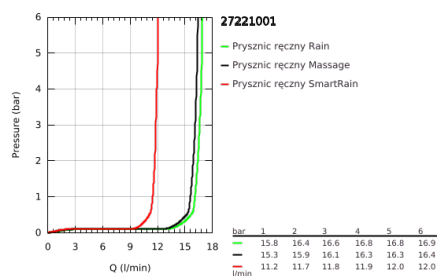

27 221 001 EUPHORIA 110 MASSAGE SŁUCHAWKA PRYSZNICOWA, 3 STRUMIENIE

OPIS PRODUKTU

- Colour: chrom
- strumień Rain, Massage, SmartRain
- maksymalne natężenie przepływu (przy 3 barach): 16,6 l/min
- GROHE DreamSpray perfekcyjny natrysk
- GROHE SprayDimmer (bezstopniowa redukcja przepływu)
- GROHE LongLife trwała powłoka
- białe sitko
- GROHE SpeedClean system przeciw osadom wapiennym
- Inner WaterGuide wewnętrzna izolacja chroniąca powierzchnię przed nagrzewaniem
- uniwersalny montaż, pasuje do wszystkich standardowych węży prysznicowych.
- nadaje się do podgrzewaczy przepływowych
- min. rekomendowane ciśnienie 1,0 bar

27 221 001 **EUPHORIA 110 MASSAGE SŁUCHAWKA PRYSZNICOWA, 3 STRUMIENIE**

ELEMENTY ZAMIENNE, maja 2017 – now

1: sitko (Numer zamówienia 0700200M)