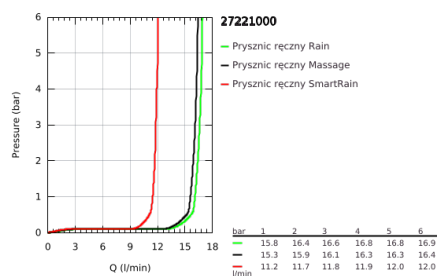

27 221 000 EUPHORIA 110 MASSAGE SŁUCHAWKA PRYSZNICOWA, 3 STRUMIENIE

OPIS PRODUKTU

- Colour: chrom
- strumień Rain, Massage, SmartRain
- maksymalne natężenie przepływu (przy 3 barach): 16,6 l/min
- GROHE DreamSpray perfekcyjny natrysk
- GROHE SprayDimmer (bezystopniowa redukcja przepływu)
- GROHE LongLife trwała powłoka
- GROHE SpeedClean system przeciw osadom wapiennym
- Inner WaterGuide wewnętrzna izolacja chroniąca powierzchnię przed nagrzewaniem
- nadaje się do podgrzewaczy przepływowych

27 221 000 **EUPHORIA 110 MASSAGE SŁUCHAWKA PRYSZNICOWA, 3 STRUMIENIE**

ELEMENTY ZAMIENNE, stycznia 1900 – now

1: sitko (Numer zamówienia 0700200M)