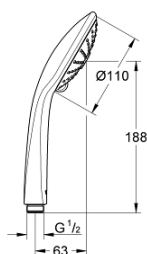

27 221 000 EUPHORIA 110 MASSAGE SŁUCHAWKA PRYSZNICOWA, 3 STRUMIENIE

OPIS PRODUKTU

- Colour: chrom
- strumień Rain, Massage, SmartRain
- maksymalne natężenie przepływu (przy 3 barach): 16,6 l/min
- GROHE DreamSpray perfekcyjny natrysk
- GROHE SprayDimmer (bezystopniowa redukcja przepływu)
- GROHE LongLife trwała powłoka
- GROHE SpeedClean system przeciw osadom wapiennym
- Inner WaterGuide wewnętrzna izolacja chroniąca powierzchnię przed nagrzewaniem
- nadaje się do podgrzewaczy przepływowych

27 221 000 **EUPHORIA 110 MASSAGE SŁUCHAWKA PRYSZNICOWA, 3 STRUMIENIE**

ELEMENTY ZAMIENNE, stycznia 1900 – now

1: sitko (Numer zamówienia 0700200M)