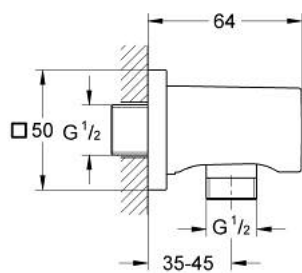

## 27 076 DC0 RAINSHOWER KOLANKO PRZYŁĄCZENIOWE ŚCIENNE

### OPIS PRODUKTU

- Colour: stal nierdzewna
- gwint przyłączeniowy 1/2"
- z kwadratową rozetą
- GROHE LongLife trwała powłoka
- zabezpieczenie przed przepływem zwrotnym