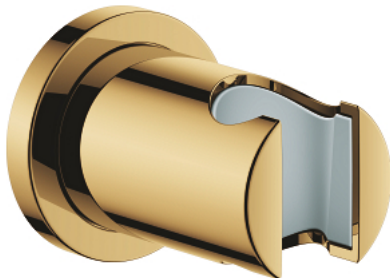

27 074 GL0 RAINSHOWER UCHWYT PRYSZNICOWY ŚCIENNY

OPIS PRODUKTU

- Colour: cool sunrise
- nieprzystawialny
- z okrągłą rozetą
- GROHE LongLife trwała powłoka